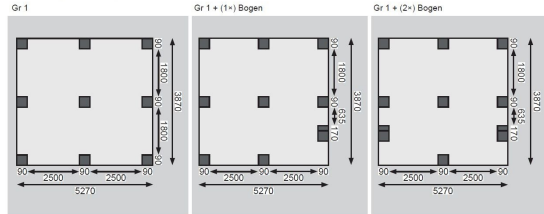

Produktinformation

Doppelcarport Eco 1 Artikel-Nr. 62037

Einfahrtsbogen

1 Einfahrtsbogen

Außenmaß Tiefe	387 cm
Pfostenbreite	9 cm
Dachfläche	27,2 m²
Innenmaß Tiefe	369 cm
Material	Kesseldruckimprägniert
Schneelast	75 kg/m²
Dachüberstand vorne	810 / 1980 mm
Dachbreite	563 cm
Anzahl Pfosten	9
Dachneigung	1°
Firsthöhe	229 cm
Umbauter Raum	62,3 m³
Verpackungsmaße mm/Gewicht kg	2750x90x90x14,6
Dachüberstand rechte Seite	180 mm
Innenmaß Breite	509 cm
Außenmaß Breite	527 cm
Verpackungsmaße mm/Gewicht kg	3000x1130x280x207,5
Verpackungsmaße mm/Gewicht kg	3000x1190x260x142
Durchfahrtshöhe	206 cm
Dachüberstand linke Seite	180 mm
Dachtiefe	490 cm
Pfostentiefe	9 cm
Dachtyp	PVC
Dachüberstand hinten	220 mm

Fundamentplan (in mm)

ECO Carports

- Flachdach mit 0,8 mm starker Dacheindeckung mit grauen, lichtdurchlässigen PVC-Trapezprofilen
- Als Einzel- und Doppelcarport erhältlich
- Inkl. Abstellraum in verschiedenen Größen erhältlich
- 9 x 9 cm KDI-Massivholzpfosten inkl. Querverbindern

Die Abbildung dient lediglich der datentechnischen Information und bildet nicht den tatsächlichen Artikel ab.