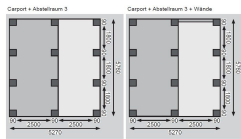

mit großem Abstellraum

ECO

Carports