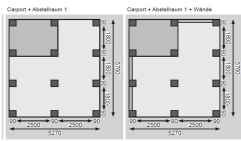

mit kleinem Abstellraum