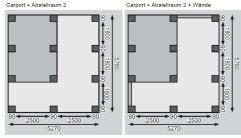

mit mittlerem Abstellraum