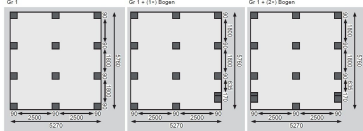

ohne Abstellraum