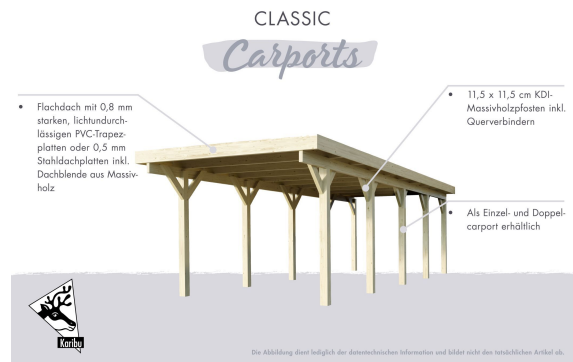

## Einzelcarport Classic 1 Artikel-Nr. 62093

**Einfahrtsbogen**  
1 Einfahrtsbogen

**Dacheindeckung**  
0,8mm PVC-Dachplatten

<b>Innenmaß Breite</b>	250 cm
<b>Material</b>	Kesseldruckimprägniert
<b>Schneelast</b>	75 kg/m <sup>2</sup>
<b>Firsthöhe</b>	234 cm
<b>Dachneigung</b>	1°
<b>Dachfläche</b>	15 m <sup>2</sup>
<b>Verpackungsmaße mm/Gewicht kg</b>	2750x300x200x38
<b>Dachtiefe</b>	480 cm
<b>Dachüberstand linke Seite</b>	220 mm
<b>Dachüberstand hinten</b>	50 mm
<b>Pfostenbreite</b>	11,5 cm
<b>Außenmaß Breite</b>	273 cm
<b>Pfostentiefe</b>	11,5 cm
<b>Verpackungsmaße mm/Gewicht kg</b>	3300x1180x340x447
<b>Verpackungsmaße mm/Gewicht kg</b>	2750x300x200x19
<b>Außenmaß Tiefe</b>	394,5 cm
<b>Durchfahrtshöhe</b>	206 cm
<b>Dachüberstand rechte Seite</b>	220 mm
<b>Innenmaß Tiefe</b>	371,5 cm
<b>Umbauter Raum</b>	35 m <sup>3</sup>
<b>Anzahl Pfosten</b>	6
<b>Dachbreite</b>	318 cm
<b>Dachüberstand vorne</b>	800 / 1920 mm
<b>Verpackungsmaße mm/Gewicht kg</b>	3620x1210x350x367
<b>Dachtyp</b>	PVC