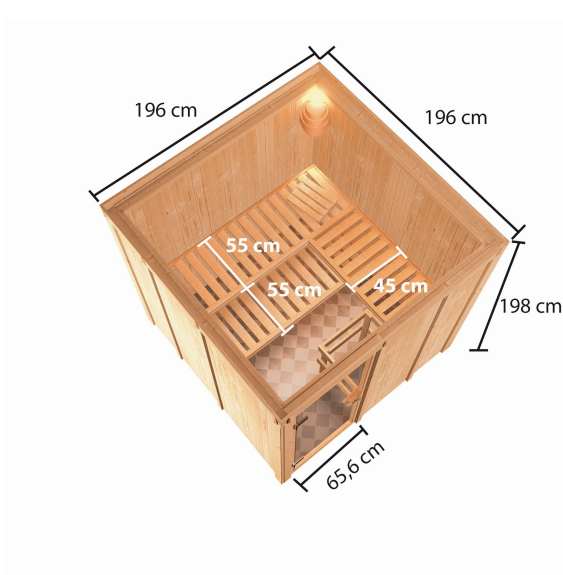

BRONZIERTE GANZGLASTÜR

- 01 Türrahmen aus Massivholz
- 02 8 mm starkes Einscheibensicherheitsglas
- 03 Rechts und links anschlagbar
- 04 Türbeschläge justierbar
- 05 Bewährte Magnetverschlusstechnik