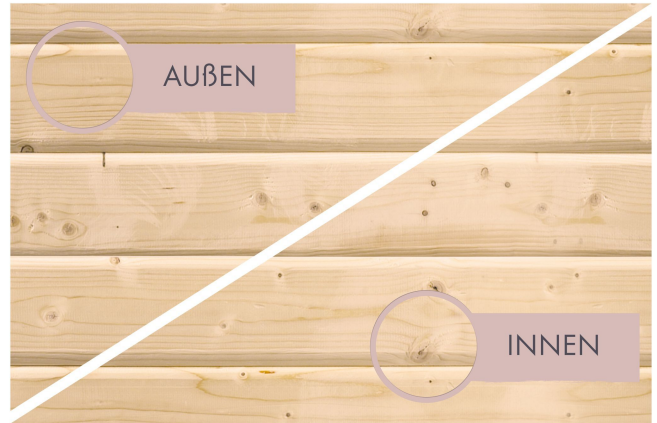

DIE BESONDERHEITEN UNSERES

9 kW Ofen Bio-Kombiofen

- Inkl. 18 kg Saunasteine (Diabas)
- TÜV und VDE geprüft

AUßEN

INNEN