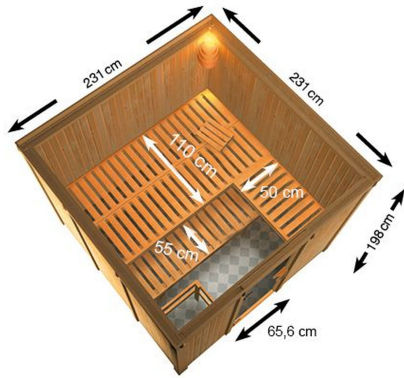

### Saunaofen

9 kW Bio Ofen + Steuergerät Easy  
Bio

Innenmaß Breite	216 cm
Tür Scheibenfarbe	bronziert
Verpackungsmaße mm/Gewicht kg	560x460x460x17
Bank Material	Fichte
Innenmaß Tiefe	216 cm
Spiegelbar	ja
Innenmaß Höhe	192 cm
Kopfstütze Material	nordische Fichte
Außenmaß Höhe	198 cm
Typ Ofen	9 KW Bio externe Steuerung
Bauweise	vormontierte Elemente
Umbauter Raum	9 m <sup>3</sup>
Durchgangsmaß Höhe	173 cm
Ofenschutz Tiefe	51 cm
Material	Nordische Fichte
Außenmaß Breite	231 cm
Bank 1 Tiefe	110 cm
Ofensteuerung	extern Easy Bio
Ofenschutz Breite	60 cm
Ofenschutz Material	nordische Fichte
Verpackungsmaße mm/Gewicht kg	2320x1230x890x420
Verpackungsmaße mm/Gewicht kg	385x290x140x20
Tür Höhe	175 cm
Ofenschutz Höhe	80 cm
Grundfläche	5,3 m <sup>2</sup>
Bank 2 Tiefe	55 cm
Position Tür und Zuluft tauschbar	ja
Saunadach Dämmung	42 mm
Einstiegsart	Fronteinstieg
Saunadach Bauweise	vormontierte Elemente
Liegeplätze	4
Türart	Ganzglastür
Anzahl Bänke	3 Stk.
Durchgangsmaß Breite	64 cm
Öffnungsrichtung Tür	rechts und links anschlagbar
Verpackungsmaße mm/Gewicht kg	325x240x120x1,5
Sitzplätze	6
Anzahl der Kopfstützen	1 Stk.
Bank 3 Tiefe	50 cm
Außenmaß Tiefe	231 cm

TÜRPOSITION VARIABLE

68 MM ELEMENT-  
BAUWEISE

- 01 Einfache Montage
- 02 Innenliegende Rahmenkonstruktion
- 03 42 mm starke Mineraldämmwolle
- 04 Innen- und Sichtseiten mit 12,5 mm Spezial-Softline-Profilholz

### 9 kW Ofen Bio-Kombiofen

- Inkl. 18 kg Saunasteine (Diabas)
- TÜV und VDE geprüft

- Feueraluminierter Innenmantel
- Rückwand und Elektroanschlusskasten aus feueraluminierem Stahl
- Maße (BxHxT): 41 x 50 x 37 cm
- Heizleistung: max. 110 °C