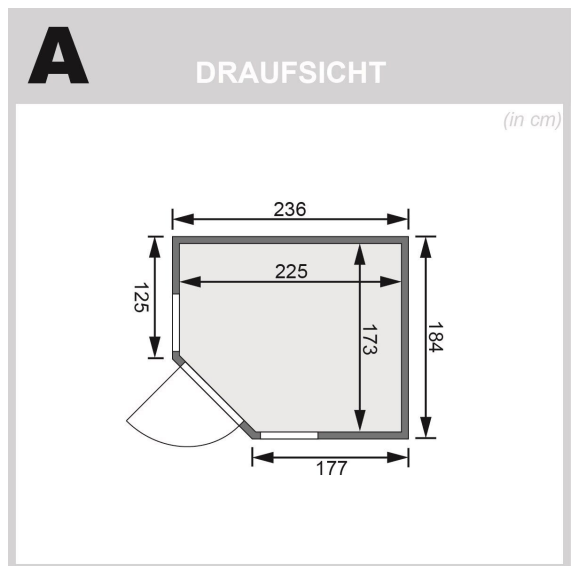

Produktinformation

Sauna Sinai 3 Artikel-Nr. 62933

Dachkranz
ohne Dachkranz

Saunaofen
ohne Ofen

Kopfstütze Material	Espe
Liegeplätze	3
Ofenschutz Material	Espe
Innenmaß Tiefe	173 cm
Tür Scheibenfarbe	bronziert
Bank 3 Tiefe	62 cm
Innenmaß Breite	225 cm
Bank 1 Tiefe	52 cm
Position Tür und Zuluft tauschbar	nein
Spiegelbar	ja
Grundfläche	4 m ²
Außenmaß Höhe	209 cm
Verpackungsmaße mm/Gewicht kg	860x560x430x38,5
Bank 2 Tiefe	57 cm
Einstiegsart	EckEinstieg
Bauweise	vormontierte Elemente
Durchgangsmaß Höhe	173 cm
Ofenschutz Tiefe	51 cm
Material	Nordische Fichte
Verpackungsmaße mm/Gewicht kg	2370x1220x700x435
Ofenschutz Breite	60 cm
Sitzplätze	5
Bank Material	Espe
Tür Höhe	175 cm
Ofenschutz Höhe	80 cm
Innenmaß Höhe	200 cm
Wandstärke	38 mm
Verpackungsmaße mm/Gewicht kg	2000x230x150x15,5
Außenmaß Breite	236 cm
Umbauter Raum	7,4 m ³
Saadach Dämmung	42 mm
Saadach Bauweise	vormontierte Elemente
Türart	Ganzglastür
Anzahl Bänke	3 Stk.
Durchgangsmaß Breite	64 cm
Öffnungsrichtung Tür	rechts und links anschlagbar
Außenmaß Tiefe	184 cm
Anzahl der Kopfstützen	1 Stk.

BRONZIERTE GANZGLASTÜR

- 01 Türrahmen aus Massivholz
- 02 8 mm starkes Einseibensicherheitsglas
- 03 Rechts und links anschlagbar
- 04 Türbeschläge justierbar
- 05 Bewährte Magnetverschlusstechnik

38 MM
Comfort

- Optional mit attraktivem Dachkranz einschließlich 3 LED-Spots
- lükl. Bänke aus hochwertigem Espenholz
- Extra breite Oberlage mit 62 cm Breite
- Modernes Steck-Schraubensystem aus 38 mm starken Bohlen
- Konstruktion aus naturbelassenen, langläufigen, nordischer Fichte
- 8 mm Saunatür aus Sicherheitsglas
- Türnähmen aus Massivholz
- Bewährte Magnetschloss-Technik
- Türbeschläge mittels Exzenter justierbar
- Ofenschutz aus hochwertigem Espenholz