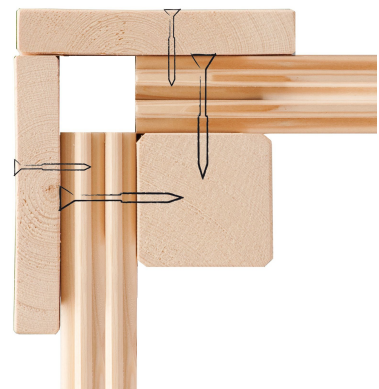

Produktinformation

Saunahaus Nordin mit Vorraum Artikel-Nr. 6344

Farbe
Naturbelassen

Saunaofen
ohne Ofen

Dachtiefe	360 cm
Liegeplätze	3
Grundfläche	10,6 m ²
Innenmaß Höhe Vorraum	204 cm
Bank 1 Tiefe	52 cm
Bank 3 Tiefe	57 cm
Tür Höhe	188 cm
Dachfläche	15 m ²
Tür Öffnungsrichtung	rechts und links anschlagbar
Innenmaß Höhe Sauna	180 cm
Innenmaß Höhe Gesamt	240 cm
Durchgangsmaß Breite	135,5 cm
Bank 2 Tiefe	57 cm
Höhe Fenster	170 cm
Einstiegsart	EckEinstieg
Ofenschutz Tiefe	51 cm
Tür Breite	71 cm
Material	Nordische Fichte
Dachbreite	419 cm
Außenmaß Tiefe	309 cm
Spiegelbar	nein
Durchgangsmaß Höhe	185,5 cm
Innenmaß Breite Gesamt	357 cm
Ofenschutz Breite	60 cm
Ofenschutz Material	nordische Fichte
Bank Material	Espe
Sitzplätze	4
Ofenschutz Höhe	80 cm
Verpackungsmaße mm/Gewicht kg	4300x1170x940x1042 385x290x140x20 560x460x460x10
Bauweise	Steck-Schraub-System
Wandstärke	38 mm
Fußbodentyp	Massivholz
Seitenhöhe	204 cm
Innenmaß Tiefe Sauna	220 cm
Firsthöhe	240 cm
Saunadach Dämmung	Mineralwolle
Innenmaß Tiefe Vorraum	297 cm
Saunadach Bauweise	vormontierte Elemente
Innenmaß Tiefe Gesamt	297 cm
Innenmaß Breite Vorraum	168 cm
Tür Schloss	Zylinderschloss mit 3 Schlüsseln
Bedarf Dachbahn	4 Rollen
Breite Fenster	60 cm
Türart	Ganzglastür
Anzahl Bänke	3 Stk.
Umbauter Raum	24,6 m ³
Innenmaß Breite Sauna	185 cm
Außenmaß Breite	369 cm

38mm PROFILE

Doppelte Nut und Feder-Verbindung bietet perfekten Sitz durch modernste Frästechnik.

38mm Holzbohlen aus nordischem Fichtenholz gehobelt

38 MM

Außensaunen

- Dach aus Massivholz inkl. Mineralwolldämmung
- Witterungsschutz

- 38 mm Steck-Schraubsystem mit Chromelne Eckverbindung

- Doppelte Nut- und Federverbindung
- Perfekter Nut- und Feder Sitz durch modernste Frästechnik
- Wasserabweisende Profilierung

- Inkl. Eiesflügel mit Zylinderschloss und 3 Schlüsseln
- Lichtausstriche aus Isolierglas
- Häuser mit Vorräum innen mit einer bronzierten Ganzglastür