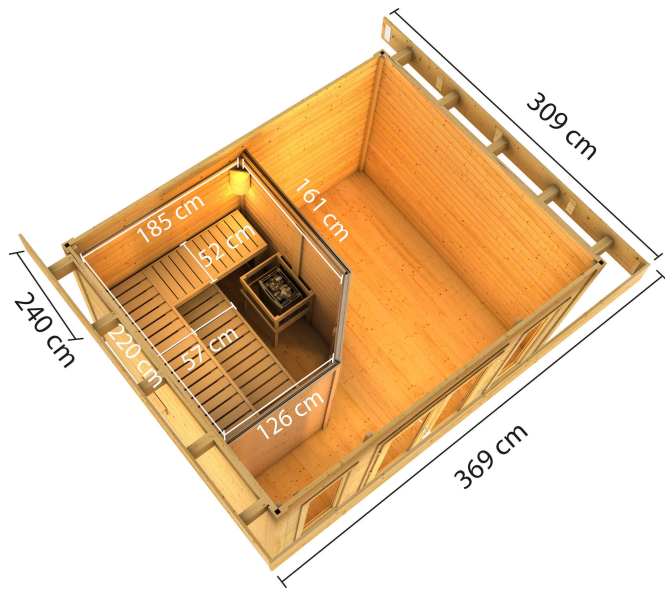

Produktinformation

Saunahaus Nordin mit Vorraum Artikel-Nr. 6344

Farbe
Naturbelassen

Saunaofen
ohne Ofen

Dachtiefe	360 cm
Liegeplätze	3
Grundfläche	10,6 m ²
Innenmaß Höhe Vorraum	204 cm
Bank 1 Tiefe	52 cm
Bank 3 Tiefe	57 cm
Tür Höhe	188 cm
Dachfläche	15 m ²
Tür Öffnungsrichtung	rechts und links anschlagbar
Innenmaß Höhe Sauna	180 cm
Innenmaß Höhe Gesamt	240 cm
Durchgangsmaß Breite	135,5 cm
Bank 2 Tiefe	57 cm
Höhe Fenster	170 cm
Einstiegsart	EckEinstieg
Ofenschutz Tiefe	51 cm
Tür Breite	71 cm
Material	Nordische Fichte
Dachbreite	419 cm
Außenmaß Tiefe	309 cm
Spiegelbar	nein
Durchgangsmaß Höhe	185,5 cm
Innenmaß Breite Gesamt	357 cm
Ofenschutz Breite	60 cm
Ofenschutz Material	nordische Fichte
Bank Material	Espe
Sitzplätze	4
Ofenschutz Höhe	80 cm
Verpackungsmaße mm/Gewicht kg	4300x1170x940x1042 385x290x140x20 560x460x460x10
Bauweise	Steck-Schraub-System
Wandstärke	38 mm
Fußbodentyp	Massivholz
Seitenhöhe	204 cm
Innenmaß Tiefe Sauna	220 cm
Firsthöhe	240 cm
Saunadach Dämmung	Mineralwolle
Innenmaß Tiefe Vorraum	297 cm
Saunadach Bauweise	vormontierte Elemente
Innenmaß Tiefe Gesamt	297 cm
Innenmaß Breite Vorraum	168 cm
Tür Schloss	Zylinderschloss mit 3 Schlüsseln
Bedarf Dachbahn	4 Rollen
Breite Fenster	60 cm
Türart	Ganzglastür
Anzahl Bänke	3 Stk.
Umbauter Raum	24,6 m ³
Innenmaß Breite Sauna	185 cm
Außenmaß Breite	369 cm

38mm PROFILE

Doppelte Nut und Feder-Verbindung bietet perfekten Sitz durch modernste Frästechnik.

38mm Holzbohlen aus nordischem Fichtenholz gehobelt

38 MM

Außensaunen

- Dach aus Massivholz inkl. Mineralwolldämmung
- Witterungsschutz

- 38 mm Steck-Schraubsystem mit Chromelne Eckverbindung

- Doppelte Nut- und Federverbindung
- Perfekter Nut- und Feder Sitz durch modernste Frästechnik
- Wasserabweisende Profilierung

- Inkl. Eiesflügel mit Zylinderschloss und 3 Schlüsseln
- Lichtausstriche aus Isolierglas
- Häuser mit Vorräum innen mit einer bronzierten Ganzglastür