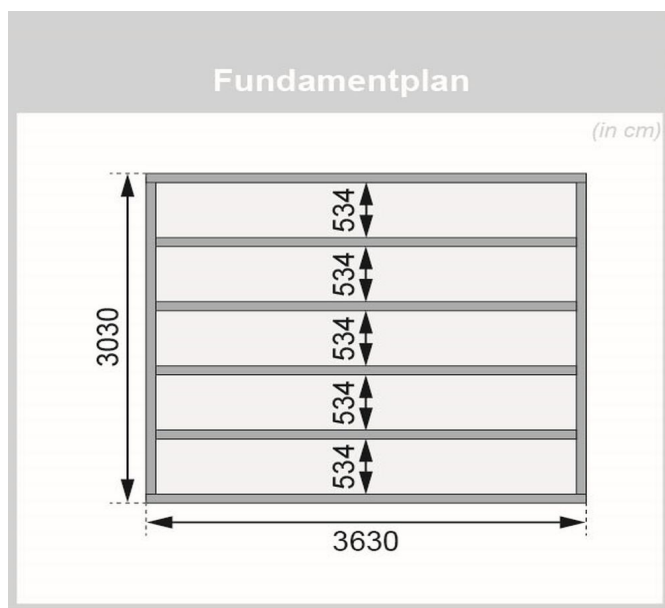

Produktinformation

Saunahaus Nordin mit Vorraum Artikel-Nr. 6344

Farbe
Naturbelassen

Saunaofen
ohne Ofen

Dachtiefe	360 cm
Liegeplätze	3
Grundfläche	10,6 m ²
Innenmaß Höhe Vorraum	204 cm
Bank 1 Tiefe	52 cm
Bank 3 Tiefe	57 cm
Tür Höhe	188 cm
Dachfläche	15 m ²
Tür Öffnungsrichtung	rechts und links anschlagbar
Innenmaß Höhe Sauna	180 cm
Innenmaß Höhe Gesamt	240 cm
Durchgangsmaß Breite	135,5 cm
Bank 2 Tiefe	57 cm
Höhe Fenster	170 cm
Einstiegsart	EckEinstieg
Ofenschutz Tiefe	51 cm
Tür Breite	71 cm
Material	Nordische Fichte
Dachbreite	419 cm
Außenmaß Tiefe	309 cm
Spiegelbar	nein
Durchgangsmaß Höhe	185,5 cm
Innenmaß Breite Gesamt	357 cm
Ofenschutz Breite	60 cm
Ofenschutz Material	nordische Fichte
Bank Material	Espe
Sitzplätze	4
Ofenschutz Höhe	80 cm
Verpackungsmaße mm/Gewicht kg	4300x1170x940x1042 385x290x140x20 560x460x460x10
Bauweise	Steck-Schraub-System
Wandstärke	38 mm
Fußbodentyp	Massivholz
Seitenhöhe	204 cm
Innenmaß Tiefe Sauna	220 cm
Firsthöhe	240 cm
Saunadach Dämmung	Mineralwolle
Innenmaß Tiefe Vorraum	297 cm
Saunadach Bauweise	vormontierte Elemente
Innenmaß Tiefe Gesamt	297 cm
Innenmaß Breite Vorraum	168 cm
Tür Schloss	Zylinderschloss mit 3 Schlüsseln
Bedarf Dachbahn	4 Rollen
Breite Fenster	60 cm
Türart	Ganzglastür
Anzahl Bänke	3 Stk.
Umbauter Raum	24,6 m ³
Innenmaß Breite Sauna	185 cm
Außenmaß Breite	369 cm

38mm PROFILE

Doppelte Nut und Feder-Verbindung bietet perfekten Sitz durch modernste Frästechnik.

38mm Holzbohlen aus nordischem Fichtenholz gehobelt

38 MM

Außensaunen

- Dach aus Massivholz inkl. Mineralwolldämmung
- Witterungsschutz

- 38 mm Steck-Schraubsystem mit Chromelne Eckverbindung

- Doppelte Nut- und Federverbindung
- Perfekter Nut- und Feder Sitz durch modernste Frästechnik
- Wasserabweisende Profilierung

- Inkl. Eiesflügel mit Zylinderschloss und 3 Schlüsseln
- Lichtausstriche aus Isolierglas
- Häuser mit Vorräum innen mit einer bronzierten Ganzglastür