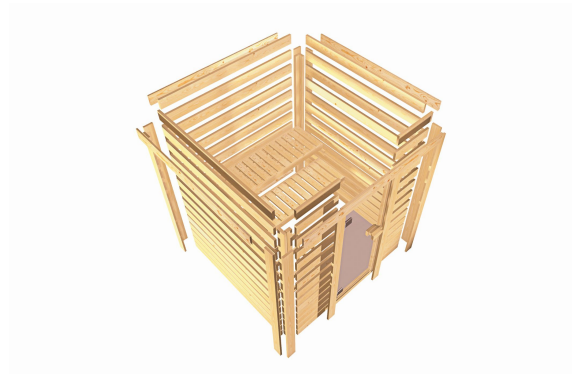

## Sauna Sinai 3 Artikel-Nr. 63509

Dachkranz  
mit Dachkranz

Saunaofen  
ohne Ofen

Kopfstütze Material	Espe
Liegeplätze	3
Ofenschutz Material	Espe
Innenmaß Tiefe	173 cm
Tür Scheibenfarbe	bronziert
Bank 3 Tiefe	62 cm
Innenmaß Breite	225 cm
Außenmaß Tiefe	198 cm
Bank 1 Tiefe	52 cm
Position Tür und Zuluft tauschbar	nein
Spiegelbar	ja
Grundfläche	4 m <sup>2</sup>
Außenmaß Höhe	213,5 cm
Verpackungsmaße mm/Gewicht kg	860x560x430x38,5
Bank 2 Tiefe	57 cm
Außenmaß Breite	264 cm
Einstiegsart	EckEinstieg
Bauweise	vormontierte Elemente
Durchgangsmaß Höhe	173 cm
Ofenschutz Tiefe	51 cm
Material	Nordische Fichte
Verpackungsmaße mm/Gewicht kg	2370x1220x700x435
Ofenschutz Breite	60 cm
Sitzplätze	5
Bank Material	Espe
Tür Höhe	175 cm
Ofenschutz Höhe	80 cm
Innenmaß Höhe	200 cm
Wandstärke	38 mm
Verpackungsmaße mm/Gewicht kg	2000x230x150x15,5
Umbauter Raum	7,4 m <sup>3</sup>
Saunadach Dämmung	42 mm
Saunadach Bauweise	vormontierte Elemente
Türart	Ganzglastür
Anzahl Bänke	3 Stk.
Durchgangsmaß Breite	64 cm
Öffnungsrichtung Tür	rechts und links anschlagbar
Anzahl der Kopfstützen	1 Stk.

SPIEGELBARER AUFBAU MÖGLICH

## DACHKRANZ

- 01 Aus nordischer Fichte
- 02 7,5 Watt Strahler mit LED-Lampen
- 03 Individuell platzierbar