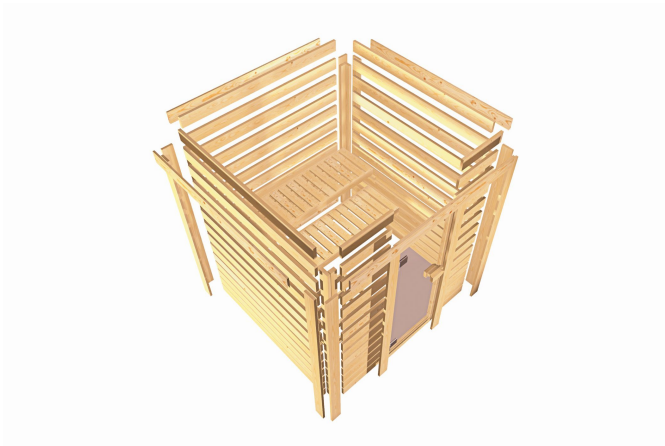

OFENSCHUTZGITTER SUPERIOR

1. 01 Aus hochwertigem Espenholz
2. 02 Besonders glatt gehobelt
3. 03 Bietet optimalen Schutz
4. 04 Exklusive Optik

38 MM MASSIVHOLZ

1. 01 Einfache Montage
2. 02 Doppelte Nut- und Federverbindung

BRONZIERTE GANZGLASTÜR

1. 01 Türrahmen aus Massivholz
2. 02 8 mm starkes Einscheibensicherheitsglas
3. 03 Rechts und links anschlagbar
4. 04 Türbeschläge justierbar
5. 05 Bewährte Magnetverschlusstechnik