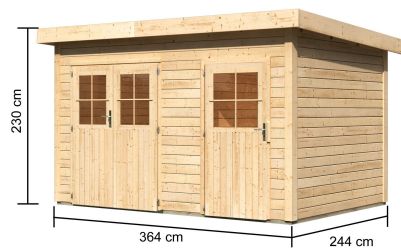

## Gartenhaus Tintrup Artikel-Nr. 64279

Farbe  
Naturbelassen

Tür Breite	70,5 cm
Schneelast	94 kg/m <sup>2</sup>
Schloss	Zylinderschloss mit 3 Schlüsseln
Außenmaß Tiefe	244 cm
Innenmaß Breite	354 cm
Dachtyp	Massivholzdach
Außenmaß Breite	364 cm
Dachbreite	396 cm
Tür Höhe	176,5 cm
Durchgangsmaß Höhe	173 cm
Verpackungsmaße mm/Gewicht kg	3610x1180x620x652
Material	Nordische Fichte
Innenmaß Tiefe	234 cm
Umbauter Raum	19,1 m <sup>3</sup>
Dach Materialstärke	16 mm
Dachtiefe	273 cm
Wandstärke	28 mm
Tür Scheibe Material	Kunstglas
Durchgangsmaß Breite	140 cm
Sockelmaß Breite	360 cm
Dachfläche	10,5 m <sup>2</sup>
Dachform	Flachdach
Grundfläche	8,64 m <sup>2</sup>
Farbe	Naturbelassen
Seitenhöhe	210 cm
Sockelmaß Tiefe	240 cm
Firsthöhe	230 cm
Bedarf Dachbahn	3 Rollen

28 MM  
**2-Raumhäuser**

- 2 Räume bieten multifunktionale Nutzung
- 28 mm starke Mittelwand
- 28 mm starkes Steck-Schraubsystem
- Wasserabweisende Profilierung
- Massivholzdach
- Weite Dachüberstände bieten Witterungsschutz
- Inkl. Doppel- und Einflügelür mit Zylinderschloss und 3 Schlüssel
- Lichtausschnitte aus Kunstglas

Die Abbildung dient lediglich der datentechnischen Information und bildet nicht den tatsächlichen Artikel ab.

**28 MM WANDPROFIL**

- 01 Aus nordischer Fichte gehobelt
- 02 Perfekte Fräsung
- 03 Perfekter Sitz
- 04 Wasserabweisende Profilierung