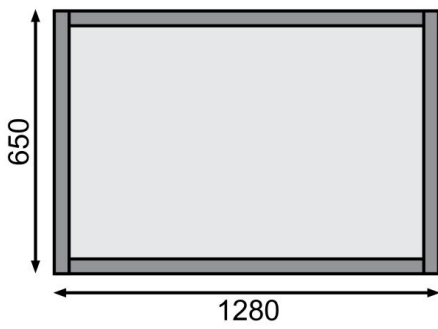

Produktinformation

Hochbeet 1 Artikel-Nr. 64561

Farbe
Naturbelassen

Modell
ohne Frühbeetaufsatz

Sockelmaß Tiefe	59 cm
Verpackungsmaße mm/Gewicht kg	1205x300x140x18,5
Wandstärke	19 mm
Füllmenge	460 l
Verpackungsmaße mm/Gewicht kg	810x320x160x13
Innenmaß Tiefe	55 cm
Material	Nordische Fichte
Innenmaß Breite	119 cm
Stärke Aufsatz	19 mm
Außenmaß Höhe	82 cm
Außenmaß Breite	133 cm
Farbe	Naturbelassen
Sockelmaß Breite	123 cm
Außenmaß Tiefe	69 cm

19 MM WANDPROFIL

- 01 Aus nordischer Fichte gehobelt
- 02 Perfekte Fräsung
- 03 Perfekter Sitz
- 04 Wasserabweisende Profilierung

B

19 MM
Hochbeet

- Inkl. feuchtigkeits-hemmender Kunststoff-Folie
- Holzwände dienen als Isolation und schützen die Wurzeln vor extremen Temperaturen
- 19 mm Steck-Schraub-system
- In 3 Größen erhältlich
- Angenehme Arbeits-höhe

Die Abbildung dient lediglich der datentechnischen Information und bildet nicht den tatsächlichen Artikel ab.