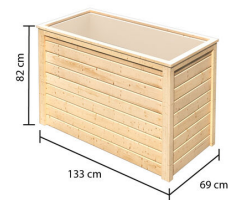

Produktinformation

Hochbeet 1 Artikel-Nr. 64561

Farbe
Naturbelassen

Modell
ohne Frühbeetaufsatz

Sockelmaß Tiefe	59 cm
Verpackungsmaße mm/Gewicht kg	1205x300x140x18,5
Wandstärke	19 mm
Füllmenge	460 l
Verpackungsmaße mm/Gewicht kg	810x320x160x13
Innenmaß Tiefe	55 cm
Material	Nordische Fichte
Innenmaß Breite	119 cm
Stärke Aufsatz	19 mm
Außenmaß Höhe	82 cm
Außenmaß Breite	133 cm
Farbe	Naturbelassen
Sockelmaß Breite	123 cm
Außenmaß Tiefe	69 cm

B

19 MM WANDPROFIL

- 01 Aus nordischer Fichte gehobelt
- 02 Perfekte Fräsung
- 03 Perfekter Sitz
- 04 Wasserabweisende Profilierung

19 MM
Hochbeet

- Inkl. feuchtigkeitshemmender Kunststoff-Folie
- Holzwände dienen als Isolation und schützen die Wurzeln vor extremen Temperaturen
- 19 mm Steck-Schraubsystem
- In 3 Größen erhältlich
- Angenehme Arbeitshöhe