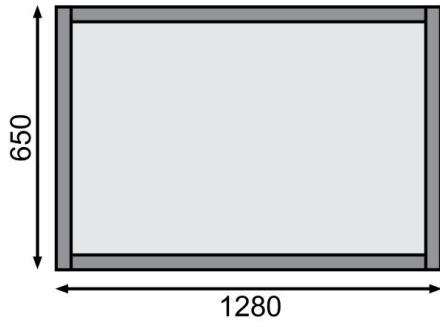

Produktinformation

Hochbeet 1 Artikel-Nr. 64561

Farbe
Naturbelassen

Modell
ohne Frühbeetaufsatz

Sockelmaß Tiefe	59 cm
Verpackungsmaße mm/Gewicht kg	1205x300x140x18,5
Wandstärke	19 mm
Füllmenge	460 l
Verpackungsmaße mm/Gewicht kg	810x320x160x13
Innenmaß Tiefe	55 cm
Material	Nordische Fichte
Innenmaß Breite	119 cm
Stärke Aufsatz	19 mm
Außenmaß Höhe	82 cm
Außenmaß Breite	133 cm
Farbe	Naturbelassen
Sockelmaß Breite	123 cm
Außenmaß Tiefe	69 cm

B

19 MM WANDPROFIL

- 01 Aus nordischer Fichte gehobelt
- 02 Perfekte Fräsung
- 03 Perfekter Sitz
- 04 Wasserabweisende Profilierung

19 MM
Hochbeet

- Inkl. feuchtigkeitshemmender Kunststoff-Folie
- Holzwände dienen als Isolation und schützen die Wurzeln vor extremen Temperaturen
- 19 mm Steck-Schraubsystem
- In 3 Größen erhältlich
- Angenehme Arbeitshöhe

Die Abbildung dient lediglich der datentechnischen Information und bildet nicht den tatsächlichen Artikel ab.