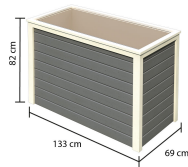

19 MM

Hochbeet

- 19 mm Steck-Schraubsystem
- In 3 Größen erhältlich
- Angenehme Arbeitshöhe

19mm PROFILE