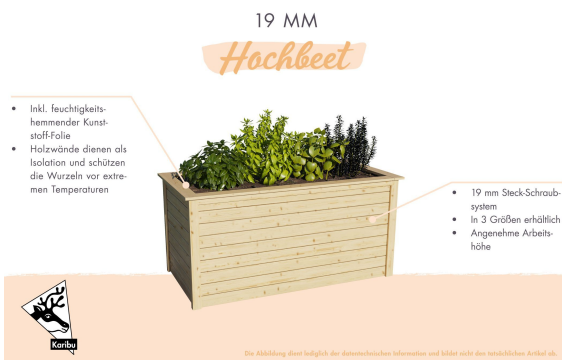

Produktinformation

Hochbeet 2 Artikel-Nr. 64571

Schrankoption
ohne Schrankoption

Farbe
Terragrau

Innenmaß Tiefe	75 cm
Außenmaß Tiefe	89 cm
Wandstärke	19 mm
Sockelmaß Tiefe	79 cm
Sockelmaß Breite	163 cm
Material	Nordische Fichte
Füllmenge	835 l
Außenmaß Breite	173 cm
Außenmaß Höhe	82 cm
Verpackungsmaße mm/Gewicht kg	1620x320x130x21
Verpackungsmaße mm/Gewicht kg	1590x270x150x21
Innenmaß Breite	159 cm
Farbe	Terragrau