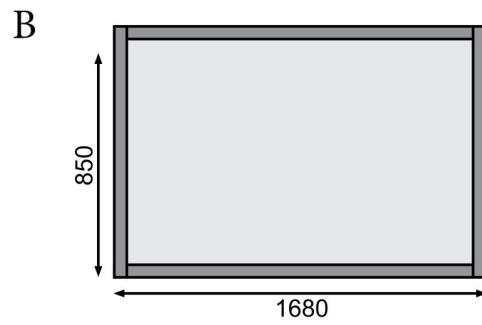

Produktinformation

Hochbeet 2 Artikel-Nr. 64571

Schrankoption
ohne Schrankoption

Farbe
Terragrau

Innenmaß Tiefe	75 cm
Außenmaß Tiefe	89 cm
Wandstärke	19 mm
Sockelmaß Tiefe	79 cm
Sockelmaß Breite	163 cm
Material	Nordische Fichte
Füllmenge	835 l
Außenmaß Breite	173 cm
Außenmaß Höhe	82 cm
Verpackungsmaße mm/Gewicht kg	1620x320x130x21
Verpackungsmaße mm/Gewicht kg	1590x270x150x21
Innenmaß Breite	159 cm
Farbe	Terragrau

19mm PROFILE