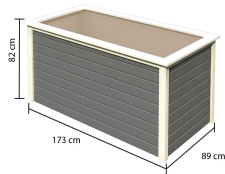

Produktinformation

Hochbeet 2 Artikel-Nr. 64571

Schrankoption
ohne Schrankoption

Farbe
Terragrau

Innenmaß Tiefe	75 cm
Außenmaß Tiefe	89 cm
Wandstärke	19 mm
Sockelmaß Tiefe	79 cm
Sockelmaß Breite	163 cm
Material	Nordische Fichte
Füllmenge	835 l
Außenmaß Breite	173 cm
Außenmaß Höhe	82 cm
Verpackungsmaße mm/Gewicht kg	1620x320x130x21
Verpackungsmaße mm/Gewicht kg	1590x270x150x21
Innenmaß Breite	159 cm
Farbe	Terragrau

19mm PROFILE