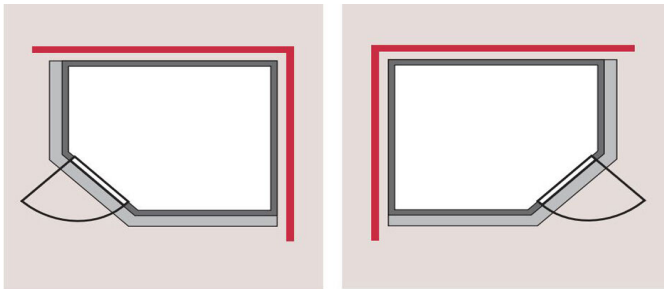

### Sauna Sitka Artikel-Nr. 64750

Saunaofen  
ohne Ofen

Bank 1 Tiefe	57 cm
Kopfstütze Material	Espe
Tür Scheibenfarbe	bronziert
Innenmaß Tiefe	181 cm
Position Tür und Zuluft tauschbar	nein
Umbauter Raum	4,6 m <sup>3</sup>
Liegeplätze	1
Spiegelbar	ja
Innenmaß Breite	136 cm
Außenmaß Tiefe	210 cm
Außenmaß Breite	165 cm
Innenmaß Höhe	192 cm
Verpackungsmaße mm/Gewicht kg	2030x1200x540x300
Außenmaß Höhe	202 cm
Einstiegsart	EckEinstieg
Bauweise	vormontierte Elemente
Anzahl Bänke	2 Stk.
Durchgangsmaß Höhe	173 cm
Ofenschutz Tiefe	51 cm
Material	Nordische Fichte
Verpackungsmaße mm/Gewicht kg	1920x800x270x45
Ofenschutz Breite	60 cm
Ofenschutz Material	nordische Fichte
Bank Material	Espe
Tür Höhe	175 cm
Ofenschutz Höhe	80 cm
Saunadach Dämmung	42 mm
Bank 3 Tiefe	-
Grundfläche	2,7 m <sup>2</sup>
Saunadach Bauweise	vormontierte Elemente
Türart	Ganzglastür
Sitzplätze	3
Durchgangsmaß Breite	64 cm
Verpackungsmaße mm/Gewicht kg	1070x300x150x5
Öffnungsrichtung Tür	rechts und links anschlagbar
Anzahl der Kopfstützen	1 Stk.
Bank 2 Tiefe	27 cm

**SPIEGELBARER  
Aufbau möglich**