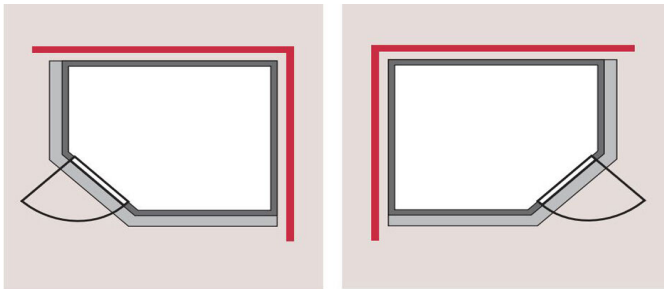

Produktinformation

Sauna Sitka Artikel-Nr. 64750

Saunaofen
ohne Ofen

Bank 1 Tiefe	57 cm
Kopfstütze Material	Espe
Tür Scheibenfarbe	bronziert
Innenmaß Tiefe	181 cm
Position Tür und Zuluft tauschbar	nein
Umbauter Raum	4,6 m ³
Liegeplätze	1
Spiegelbar	ja
Innenmaß Breite	136 cm
Außenmaß Tiefe	210 cm
Außenmaß Breite	165 cm
Innenmaß Höhe	192 cm
Verpackungsmaße mm/Gewicht kg	2030x1200x540x300
Außenmaß Höhe	202 cm
Einstiegsart	EckEinstieg
Bauweise	vormontierte Elemente
Anzahl Bänke	2 Stk.
Durchgangsmaß Höhe	173 cm
Ofenschutz Tiefe	51 cm
Material	Nordische Fichte
Verpackungsmaße mm/Gewicht kg	1920x800x270x45
Ofenschutz Breite	60 cm
Ofenschutz Material	nordische Fichte
Bank Material	Espe
Tür Höhe	175 cm
Ofenschutz Höhe	80 cm
Saunadach Dämmung	42 mm
Bank 3 Tiefe	-
Grundfläche	2,7 m ²
Saunadach Bauweise	vormontierte Elemente
Türart	Ganzglastür
Sitzplätze	3
Durchgangsmaß Breite	64 cm
Verpackungsmaße mm/Gewicht kg	1070x300x150x5
Öffnungsrichtung Tür	rechts und links anschlagbar
Anzahl der Kopfstützen	1 Stk.
Bank 2 Tiefe	27 cm

**SPIEGELBARER
Aufbau möglich**