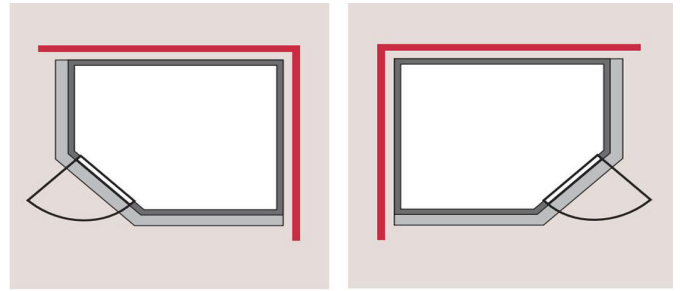

### Sauna Gateway Artikel-Nr. 66736

Saunaofen  
ohne Ofen

Kopfstütze Material	Espe
Liegeplätze	3
Ofenschutz Material	Espe
Innenmaß Tiefe	173 cm
Tür Scheibenfarbe	bronziert
Bank 3 Tiefe	62 cm
Innenmaß Breite	225 cm
Bank 1 Tiefe	52 cm
Position Tür und Zuluft tauschbar	nein
Spiegelbar	ja
Grundfläche	4 m <sup>2</sup>
Außenmaß Höhe	209 cm
Verpackungsmaße mm/Gewicht kg	860x560x430x38,5
Bank 2 Tiefe	57 cm
Einstiegsart	EckEinstieg
Bauweise	vormontierte Elemente
Durchgangsmaß Höhe	173 cm
Ofenschutz Tiefe	51 cm
Material	Nordische Fichte
Verpackungsmaße mm/Gewicht kg	2370x1220x700x435
Ofenschutz Breite	60 cm
Sitzplätze	5
Bank Material	Espe
Tür Höhe	175 cm
Ofenschutz Höhe	80 cm
Innenmaß Höhe	200 cm
Verpackungsmaße mm/Gewicht kg	2000x230x150x15,5
Außenmaß Breite	236 cm
Umbauter Raum	7,4 m <sup>3</sup>
Saunadach Dämmung	42 mm
Saunadach Bauweise	vormontierte Elemente
Türart	Ganzglastür
Anzahl Bänke	3 Stk.
Durchgangsmaß Breite	64 cm
Öffnungsrichtung Tür	rechts und links anschlagbar
Außenmaß Tiefe	184 cm
Anzahl der Kopfstützen	1 Stk.

### BRONZIERTE GANZGLASTÜR

- 01 Türrahmen aus Massivholz
- 02 8 mm starkes Einscheibensicherheitsglas
- 03 Rechts und links anschlagbar
- 04 Türbeschläge justierbar
- 05 Bewährte Magnetverschlusstechnik

## SPIEGELBARER Aufbau möglich