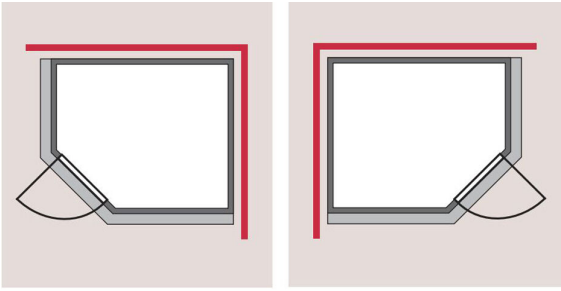

Produktinformation

Sauna Amelia 1 Artikel-Nr. 66745

Dachkranz
ohne Dachkranz

Saunaofen
9 kW finnisch Ofen + Steuergerät
Easy Finnisch

Umbauter Raum	5,25 m ³
Bank 1 Tiefe	57 cm
Kopfstütze Material	Espe
Tür Scheibenfarbe	bronziert
Position Tür und Zuluft tauschbar	nein
Spiegelbar	ja
Innenmaß Höhe	192 cm
Innenmaß Breite	181 cm
Außenmaß Höhe	198 cm
Bank 2 Tiefe	57 cm
Einstiegsart	EckEinstieg
Bauweise	vormontierte Elemente
Verpackungsmaße mm/Gewicht kg	830x460x340x38,5
Anzahl Bänke	2 Stk.
Durchgangsmaß Höhe	173 cm
Ofenschutz Tiefe	51 cm
Material	Nordische Fichte
Grundfläche	3 m ²
Ofenschutz Breite	60 cm
Ofenschutz Material	nordische Fichte
Verpackungsmaße mm/Gewicht kg	2030x1220x750x323
Bank Material	Espe
Sitzplätze	4
Tür Höhe	175 cm
Ofenschutz Höhe	80 cm
Außenmaß Breite	196 cm
Verpackungsmaße mm/Gewicht kg	1830x150x150x11
Saunadach Dämmung	42 mm
Bank 3 Tiefe	-
Saunadach Bauweise	vormontierte Elemente
Liegeplätze	2
Innenmaß Tiefe	155 cm
Türart	Ganzglastür
Ofensteuerung	extern Easy Finnisch
Durchgangsmaß Breite	64 cm
Öffnungsrichtung Tür	rechts und links anschlagbar
Typ Ofen	9 KW externe Steuerung
Anzahl der Kopfstützen	1 Stk.
Außenmaß Tiefe	170 cm

SPIEGELBARER Aufbau möglich

BRONZIERTE GANZGLASTÜR

- 01 Türrahmen aus Massivholz
- 02 8 mm starkes Einscheibensicherheitsglas
- 03 Rechts und links anschlagbar
- 04 Türbeschläge justierbar
- 05 Bewährte Magnetverschlusstechnik