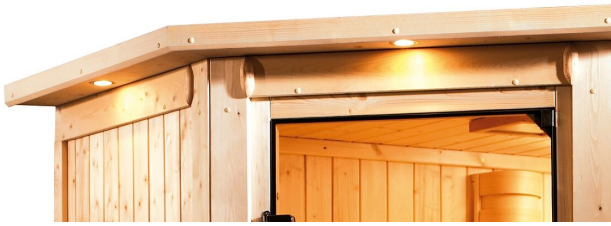

Produktinformation

Sauna Amelia 1 Artikel-Nr. 66748

Dachkranz mit Dachkranz Saunaofen
9 kW Ofen + integrierte Steuerung

Umbauter Raum	5,25 m ³
Bank 1 Tiefe	57 cm
Kopfstütze Material	Espe
Tür Scheibenfarbe	bronziert
Position Tür und Zuluft tauschbar	nein
Spiegelbar	ja
Ofensteuerung	integrierte Steuerung
Innenmaß Höhe	192 cm
Innenmaß Breite	181 cm
Außenmaß Höhe	202 cm
Bank 2 Tiefe	57 cm
Einstiegsart	EckEinstieg
Bauweise	vormontierte Elemente
Verpackungsmaße mm/Gewicht kg	830x460x340x38,5
Anzahl Bänke	2 Stk.
Durchgangsmaß Höhe	173 cm
Ofenschutz Tiefe	51 cm
Material	Nordische Fichte
Grundfläche	3 m ²
Ofenschutz Breite	60 cm
Ofenschutz Material	nordische Fichte
Verpackungsmaße mm/Gewicht kg	2030x1220x750x323
Bank Material	Espe
Sitzplätze	4
Tür Höhe	175 cm
Ofenschutz Höhe	80 cm
Verpackungsmaße mm/Gewicht kg	1830x150x150x11
Saunadach Dämmung	42 mm
Bank 3 Tiefe	-
Saunadach Bauweise	vormontierte Elemente
Typ Ofen	9 KW interne Steuerung
Liegeplätze	2
Innenmaß Tiefe	155 cm
Türart	Ganzglastür
Durchgangsmaß Breite	64 cm
Öffnungsrichtung Tür	rechts und links anschlagbar
Außenmaß Tiefe	184 cm
Anzahl der Kopfstützen	1 Stk.
Außenmaß Breite	210 cm

**SPIEGELBARER
Aufbau möglich**

DIE BESONDERHEITEN UNSERES

9 kW Ofen
Integrierte Steuerung

- Inkl. 18 kg Saunasteine (Diabas)
- TÜV und VDE geprüft

- Feuerluminierter Innenmantel
- Rückwand und Elektroanschlusskasten aus feueraluminiertem Stahl
- Maße (BxHxT): 41 x 50 x 37 cm

- Integrierte Steuerung
- Einfache Bedienung innerhalb der Sauna
- Keine Verkabelung mit einem Steuergerät

68 MM

Classic

- Optional mit attraktivem Dachkranz einschließlich 3 LED-Spots

- inkl. Bänken und Kopfstütze aus hochwertigem Espenholz

- Ofenschutz aus Massivholz

- Einfache und praktische Elementbauweise aus 68 mm starken Wandelementen
- inkl. 42 mm starker Mineraldämmwolle
- Sichtteilen aus naturbelassener, langsam wachsender, nördlicher Fichte