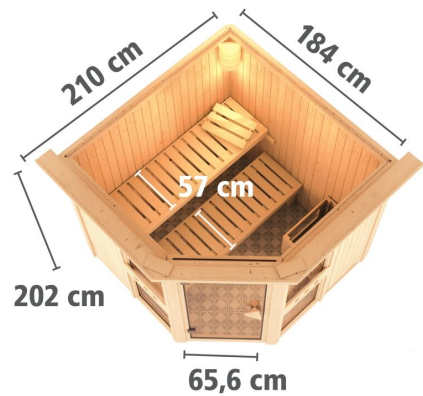

Produktinformation

Sauna Amelia 1 Artikel-Nr. 66748

Dachkranz mit Dachkranz Saunaofen
9 kW Ofen + integrierte Steuerung

Umbauter Raum	5,25 m ³
Bank 1 Tiefe	57 cm
Kopfstütze Material	Espe
Tür Scheibenfarbe	bronziert
Position Tür und Zuluft tauschbar	nein
Spiegelbar	ja
Ofensteuerung	integrierte Steuerung
Innenmaß Höhe	192 cm
Innenmaß Breite	181 cm
Außenmaß Höhe	202 cm
Bank 2 Tiefe	57 cm
Einstiegsart	EckEinstieg
Bauweise	vormontierte Elemente
Verpackungsmaße mm/Gewicht kg	830x460x340x38,5
Anzahl Bänke	2 Stk.
Durchgangsmaß Höhe	173 cm
Ofenschutz Tiefe	51 cm
Material	Nordische Fichte
Grundfläche	3 m ²
Ofenschutz Breite	60 cm
Ofenschutz Material	nordische Fichte
Verpackungsmaße mm/Gewicht kg	2030x1220x750x323
Bank Material	Espe
Sitzplätze	4
Tür Höhe	175 cm
Ofenschutz Höhe	80 cm
Verpackungsmaße mm/Gewicht kg	1830x150x150x11
Saunadach Dämmung	42 mm
Bank 3 Tiefe	-
Saunadach Bauweise	vormontierte Elemente
Typ Ofen	9 KW interne Steuerung
Liegeplätze	2
Innenmaß Tiefe	155 cm
Türart	Ganzglastür
Durchgangsmaß Breite	64 cm
Öffnungsrichtung Tür	rechts und links anschlagbar
Außenmaß Tiefe	184 cm
Anzahl der Kopfstützen	1 Stk.
Außenmaß Breite	210 cm

**SPIEGELBARER
Aufbau möglich**

DIE BESONDERHEITEN UNSERES

9 kW Ofen
Integrierte Steuerung

- Inkl. 18 kg Saunasteine (Diabas)
- TÜV und VDE geprüft

- Feuerluminierter Innenmantel
- Rückwand und Elektroanschlusskasten aus feueraluminiertem Stahl
- Maße (BxHxT): 41 x 50 x 37 cm