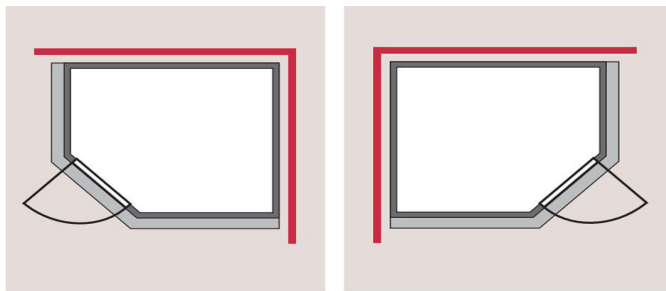

Produktinformation

Sauna Amelia 1 Artikel-Nr. 66748

Dachkranz mit Dachkranz Saunaofen
9 kW Ofen + integrierte Steuerung

Umbauter Raum	5,25 m ³
Bank 1 Tiefe	57 cm
Kopfstütze Material	Espe
Tür Scheibenfarbe	bronziert
Position Tür und Zuluft tauschbar	nein
Spiegelbar	ja
Ofensteuerung	integrierte Steuerung
Innenmaß Höhe	192 cm
Innenmaß Breite	181 cm
Außenmaß Höhe	202 cm
Bank 2 Tiefe	57 cm
Einstiegsart	EckEinstieg
Bauweise	vormontierte Elemente
Verpackungsmaße mm/Gewicht kg	830x460x340x38,5
Anzahl Bänke	2 Stk.
Durchgangsmaß Höhe	173 cm
Ofenschutz Tiefe	51 cm
Material	Nordische Fichte
Grundfläche	3 m ²
Ofenschutz Breite	60 cm
Ofenschutz Material	nordische Fichte
Verpackungsmaße mm/Gewicht kg	2030x1220x750x323
Bank Material	Espe
Sitzplätze	4
Tür Höhe	175 cm
Ofenschutz Höhe	80 cm
Verpackungsmaße mm/Gewicht kg	1830x150x150x11
Saunadach Dämmung	42 mm
Bank 3 Tiefe	-
Saunadach Bauweise	vormontierte Elemente
Typ Ofen	9 KW interne Steuerung
Liegeplätze	2
Innenmaß Tiefe	155 cm
Türart	Ganzglastür
Durchgangsmaß Breite	64 cm
Öffnungsrichtung Tür	rechts und links anschlagbar
Außenmaß Tiefe	184 cm
Anzahl der Kopfstützen	1 Stk.
Außenmaß Breite	210 cm

**SPIEGELBARER
Aufbau möglich**

DIE BESONDERHEITEN UNSERES

9 kW Ofen
Integrierte Steuerung

- Inkl. 18 kg Saunasteine (Diabas)
- TÜV und VDE geprüft

- Feuerluminierter Innenmantel
- Rückwand und Elektroanschlusskasten aus feueraluminiertem Stahl
- Maße (BxHxT): 41 x 50 x 37 cm

- Integrierte Steuerung
- Einfache Bedienung innerhalb der Sauna
- Keine Verkabelung mit einem Steuergerät

68 MM

Classic

- Optional mit attraktivem Dachkranz einschließlich 3 LED-Spots

- inkl. Bänken und Kopfstütze aus hochwertigem Espenholz