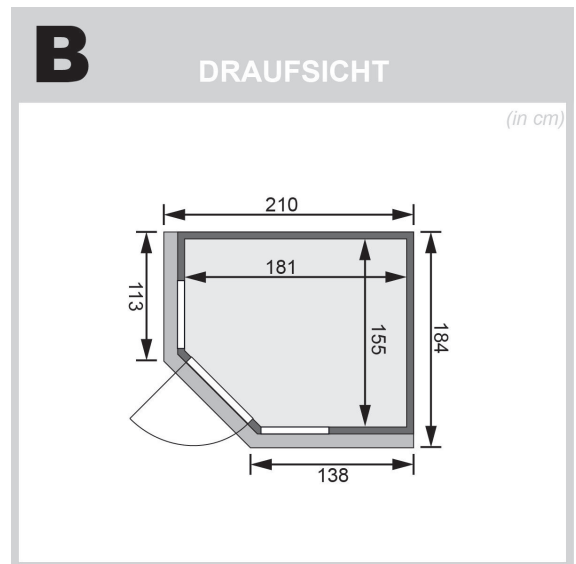

Produktinformation

Sauna Amelia 1 Artikel-Nr. 66748

Dachkranz mit Dachkranz Saunaofen
9 kW Ofen + integrierte Steuerung

Umbauter Raum	5,25 m ³
Bank 1 Tiefe	57 cm
Kopfstütze Material	Espe
Tür Scheibenfarbe	bronziert
Position Tür und Zuluft tauschbar	nein
Spiegelbar	ja
Ofensteuerung	integrierte Steuerung
Innenmaß Höhe	192 cm
Innenmaß Breite	181 cm
Außenmaß Höhe	202 cm
Bank 2 Tiefe	57 cm
Einstiegsart	EckEinstieg
Bauweise	vormontierte Elemente
Verpackungsmaße mm/Gewicht kg	830x460x340x38,5
Anzahl Bänke	2 Stk.
Durchgangsmaß Höhe	173 cm
Ofenschutz Tiefe	51 cm
Material	Nordische Fichte
Grundfläche	3 m ²
Ofenschutz Breite	60 cm
Ofenschutz Material	nordische Fichte
Verpackungsmaße mm/Gewicht kg	2030x1220x750x323
Bank Material	Espe
Sitzplätze	4
Tür Höhe	175 cm
Ofenschutz Höhe	80 cm
Verpackungsmaße mm/Gewicht kg	1830x150x150x11
Saunadach Dämmung	42 mm
Bank 3 Tiefe	-
Saunadach Bauweise	vormontierte Elemente
Typ Ofen	9 KW interne Steuerung
Liegeplätze	2
Innenmaß Tiefe	155 cm
Türart	Ganzglastür
Durchgangsmaß Breite	64 cm
Öffnungsrichtung Tür	rechts und links anschlagbar
Außenmaß Tiefe	184 cm
Anzahl der Kopfstützen	1 Stk.
Außenmaß Breite	210 cm

**SPIEGELBARER
Aufbau möglich**

DIE BESONDERHEITEN UNSERES

9 kW Ofen
Integrierte Steuerung

- Inkl. 18 kg Saunasteine (Diabas)
- TÜV und VDE geprüft

- Feuerluminierter Innenmantel
- Rückwand und Elektroanschlusskasten aus feueraluminiertem Stahl
- Maße (BxHxT): 41 x 50 x 37 cm