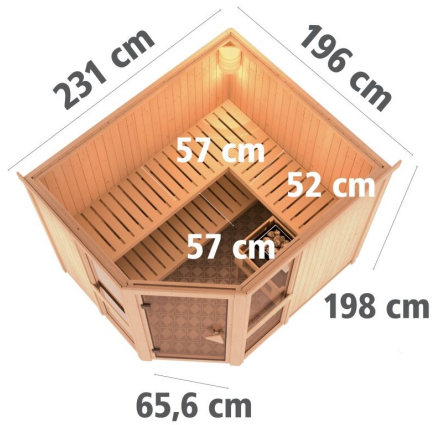

68 MM ELEMENT-BAUWEISE

- 01 Einfache Montage
- 02 Innenliegende Rahmenkonstruktion
- 03 42 mm starke Mineraldämmwolle
- 04 Innen- und Sichtseiten mit 12,5 mm Spezial-Softline-Profilholz

68 MM

Premium

- Optional mit attraktivem Dachkranz einschließlich 3 LED-Spots
- Inkl. bronzierter Premium-Fenster
- Inkl. Bänken und Kopfplätze aus hochwertigem Espressenholz
- Ofenschutz aus Massivholz
- Einfache und praktische Elementbauweise aus 68 mm starken Wandelementen
- Inkl. 42 mm starke Mineraldämmwolle
- Sichtseiten aus naturbelassener, langsam wachsender, nördlicher Fichte
- 8 mm bronzierte Saunetür aus Einseilbrennsicherheitsglas
- Türrahmen aus Massivholz
- Bewährte Magnetverschluss Technik
- Türbeschläge mittels Exzenter justierbar