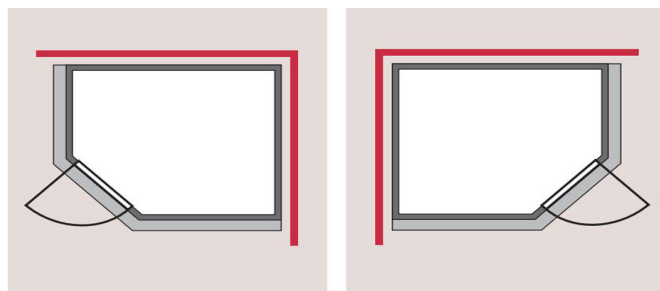

68 MM

Classic

- Optional mit attraktivem Dachkranz einschließlich 3 LED-Spots
- Inkl. Bänke und Kopfstütze aus hochwertigem Espenholz
- Ofenschutz aus Massivholz