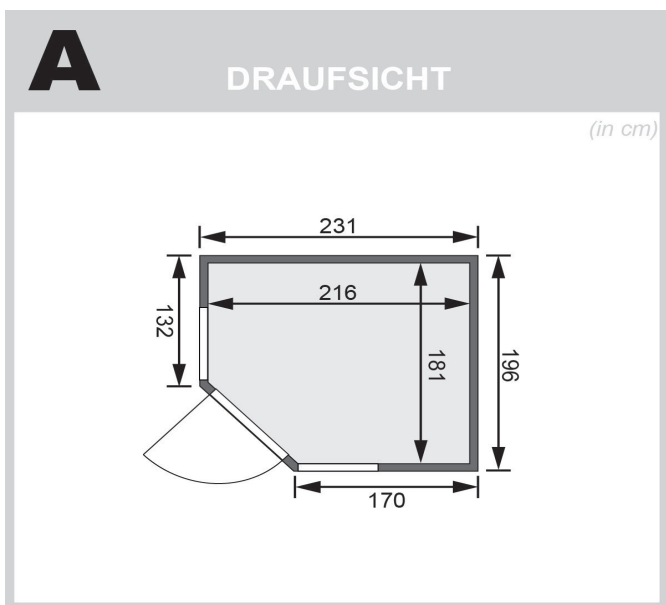

DIE BESONDERHEITEN UNSERES

9 kW Ofen Finnisch

- Inkl. 18 kg Saunasteine (Diabas)
- Klassisch finnischer Saunabetrieb
- TÜV und VDE geprüft
- Feuerlaminierter Innenmantel
- Rückwand und Elektroanschlusskasten aus feuerverstärktem Stahl
- Maße (BxHxT): 41 x 50 x 37 cm