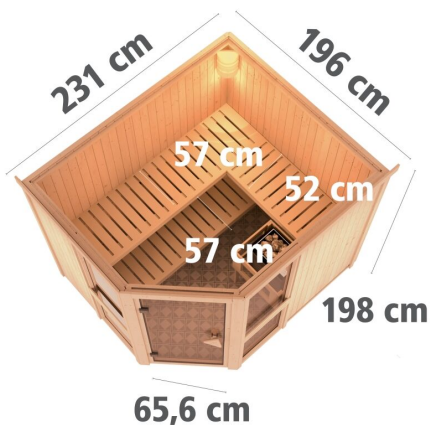

68 MM

Classic

- Optional mit attraktivem Dachkranz einschließlich 3 LED-Spots
- Inkl. Bänke und Kopfstütze aus hochwertigem Espenholz
- Ofenschutz aus Massivholz