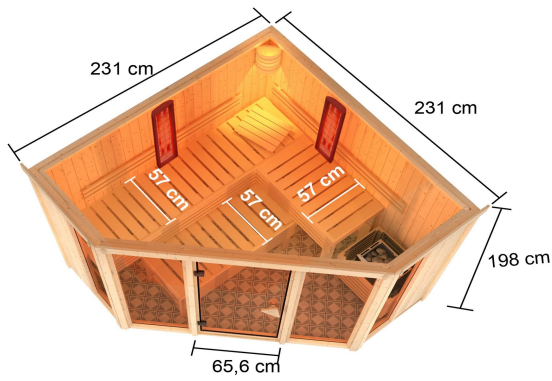

Produktinformation

Sauna Asta Artikel-Nr. 6699

Dachkranz	Saunaofen
ohne Dachkranz	9 kW finnisch Ofen + Steuergerät Easy Finnisch

Bank 1 Tiefe	57 cm
Innenmaß Breite	216 cm
Kopfstütze Material	Espe
Liegeplätze	3
Ofenschutz Material	Espe
Tür Scheibenfarbe	bronziert
Verpackungsmaße mm/Gewicht kg	560x460x460x17
Bank 3 Tiefe	57 cm
Position Tür und Zuluft tauschbar	nein
Innenmaß Tiefe	216 cm
Innenmaß Höhe	192 cm
Außenmaß Höhe	198 cm
Bank 2 Tiefe	57 cm
Einstiegsart	EckEinstieg
Bauweise	vormontierte Elemente
Durchgangsmaß Höhe	173 cm
Material	Nordische Fichte
Grundfläche	3,6 m ²
Außenmaß Breite	231 cm
Spiegelbar	nein
Verpackungsmaße mm/Gewicht kg	2200x1230x600x418
Umbauter Raum	7,3 m ³
Sitzplätze	5
Verpackungsmaße mm/Gewicht kg	385x290x140x20
Bank Material	Espe
Tür Höhe	175 cm
Wandstärke	68 mm
Ofenschutz Höhe	59 cm
Ofenschutz Tiefe	47,4 cm
Ofenschutz Breite	61,2 cm
Saunadach Dämmung	42 mm
Saunadach Bauweise	vormontierte Elemente
Türart	Ganzglastür
Anzahl Bänke	3 Stk.
Ofensteuerung	extern Easy Finnisch
Durchgangsmaß Breite	64 cm
Öffnungsrichtung Tür	rechts und links anschlagbar
Typ Ofen	9 KW externe Steuerung
Verpackungsmaße mm/Gewicht kg	325x240x120x1,5
Anzahl der Kopfstützen	1 Stk.
Außenmaß Tiefe	231 cm

68 MM ELEMENT-BAUWEISE

- 01 Einfache Montage
- 02 Innenliegende Rahmenkonstruktion
- 03 42 mm starke Mineraldämmwolle
- 04 Innen- und Sichtseiten mit 12,5 mm Spezial-Softline-Profilholz

DIE BESONDERHEITEN UNSERES

9 kW Ofen Finnisch

- Inkl. 18 kg Saunasteine (Diabas)
- Klassisch finnischer Saunabetrieb
- TÜV und VDE geprüft
- Feuraluminierter Innenmantel
- Rückwand und Elektroanschlusskasten aus feuraluminiertem Stahl
- Maße (BxHxT): 41 x 50 x 37 cm
- Easy Finnish Steuergerät
- Stufenlos umschalten der Temperatur
- Anschluss für Kabinenbeleuchtung
- Zwei Sensoren-Technik zur Temperaturmessung
- Maße (BxHxT): 23,5 x 19,5 x 7,5 cm