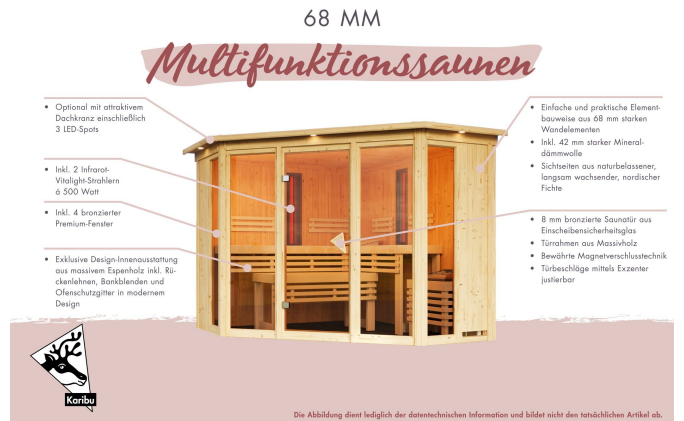

Produktinformation

Sauna Asta Artikel-Nr. 6699

Dachkranz	Saunaofen
ohne Dachkranz	9 kW finnisch Ofen + Steuergerät Easy Finnisch

Bank 1 Tiefe	57 cm
Innenmaß Breite	216 cm
Kopfstütze Material	Espe
Liegeplätze	3
Ofenschutz Material	Espe
Tür Scheibenfarbe	bronziert
Verpackungsmaße mm/Gewicht kg	560x460x460x17
Bank 3 Tiefe	57 cm
Position Tür und Zuluft tauschbar	nein
Innenmaß Tiefe	216 cm
Innenmaß Höhe	192 cm
Außenmaß Höhe	198 cm
Bank 2 Tiefe	57 cm
Einstiegsart	EckEinstieg
Bauweise	vormontierte Elemente
Durchgangsmaß Höhe	173 cm
Material	Nordische Fichte
Grundfläche	3,6 m ²
Außenmaß Breite	231 cm
Spiegelbar	nein
Verpackungsmaße mm/Gewicht kg	2200x1230x600x418
Umbauter Raum	7,3 m ³
Sitzplätze	5
Verpackungsmaße mm/Gewicht kg	385x290x140x20
Bank Material	Espe
Tür Höhe	175 cm
Wandstärke	68 mm
Ofenschutz Höhe	59 cm
Ofenschutz Tiefe	47,4 cm
Ofenschutz Breite	61,2 cm
Saunadach Dämmung	42 mm
Saunadach Bauweise	vormontierte Elemente
Türart	Ganzglastür
Anzahl Bänke	3 Stk.
Ofensteuerung	extern Easy Finnisch
Durchgangsmaß Breite	64 cm
Öffnungsrichtung Tür	rechts und links anschlagbar
Typ Ofen	9 KW externe Steuerung
Verpackungsmaße mm/Gewicht kg	325x240x120x1,5
Anzahl der Kopfstützen	1 Stk.
Außenmaß Tiefe	231 cm

68 MM ELEMENT-BAUWEISE

- 01 Einfache Montage
- 02 Innenliegende Rahmenkonstruktion
- 03 42 mm starke Mineraldämmwolle
- 04 Innen- und Sichtseiten mit 12,5 mm Spezial-Softline-Profilholz

DIE BESONDERHEITEN UNSERES

9 kW Ofen Finnisch

- Inkl. 18 kg Saunasteine (Diabas)
- Klassisch finnischer Saunabetrieb
- TÜV und VDE geprüft
- Feuraluminierter Innenmantel
- Rückwand und Elektroanschlusskasten aus feuraluminiertem Stahl
- Maße (BxHxT): 41 x 50 x 37 cm
- Easy Finnish Steuergerät
- Stufenlos umschalten der Temperatur
- Anschluss für Kabinenbeleuchtung
- Zwei Sensoren-Technik zur Temperaturmessung
- Maße (BxHxT): 23,5 x 19,5 x 7,5 cm