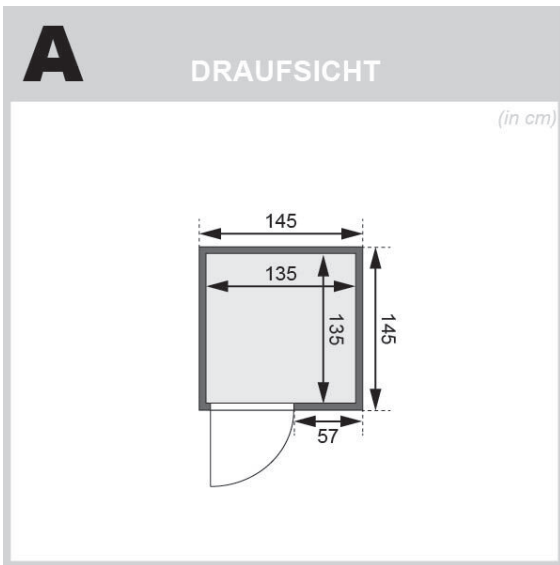

Produktinformation

Sauna Sandra Artikel-Nr. 6707

Dachkranz
ohne Dachkranz

Saunaofen
3,6 kW Ofen + Steuergerät Easy Bio

Außenmaß Breite	145 cm
Außenmaß Höhe	187 cm
Tür Scheibenfarbe	bronziert
Außenmaß Tiefe	145 cm
Innenmaß Tiefe	135 cm
Bank Material	Fichte
Liegeplätze	1
Innenmaß Breite	135 cm
Bank 2 Tiefe	57 cm
Anzahl Bänke	2 Stk.
Material	Nordische Fichte
Tür Höhe	164 cm
Spiegelbar	nein
Ofensteuerung	extern Easy Bio
Sitzplätze	2
Ofenschutz Material	nordische Fichte
Ofenschutz Tiefe	48 cm
Bauweise	Steck-Schraub-System
Wandstärke	38 mm
Verpackungsmaße mm/Gewicht kg	830x460x340x30,6
Ofenschutz Breite	58 cm
Saunadach Dämmung	42 mm
Bank 3 Tiefe	-
Einstiegsart	Frontestieg
Bank 1 Tiefe	27 cm
Saunadach Bauweise	vormontierte Elemente
Durchgangsmaß Höhe	162 cm
Verpackungsmaße mm/Gewicht kg	2300x230x150x15,5
Umbauter Raum	3,2 m ³
Türart	Ganzglastür
Ofenschutz Höhe	39 cm
Durchgangsmaß Breite	64 cm
Grundfläche	1,8 m ²
Öffnungsrichtung Tür	rechts und links anschlagbar
Typ Ofen	Plug & Play 3,6 KW - Bio externe Steuerung
Innenmaß Höhe	180 cm

DIE BESONDERHEITEN UNSERES
Plug&Play 3,6kW
Bio-Kombiofen

- Steckfertig
- Inkl. Kabel
- Maße (BxHxT): 31 x 46 x 46 cm
- kombinierbar mit Steuerung Easy Bio P&P
- Temperaturwahl von 50 - 80 °C
- Inkl. 18 kg Saunasteine (Diabas)
- Verdampfeinheit Leistung von 1200 Watt
- TÜV und VDE geprüft
- 230 Volt
- Keine Elektrikerkosten
- Keine aufwendigen Umbauten