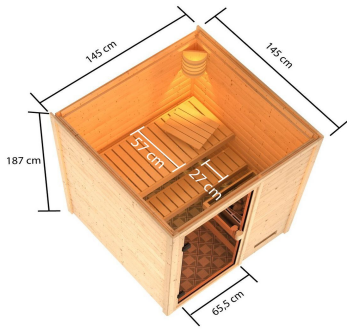

Produktinformation

Sauna Sandra Artikel-Nr. 6707

Dachkranz
ohne Dachkranz

Saunaofen
3,6 kW Ofen + Steuergerät Easy Bio

Außenmaß Breite	145 cm
Außenmaß Höhe	187 cm
Tür Scheibenfarbe	bronziert
Außenmaß Tiefe	145 cm
Innenmaß Tiefe	135 cm
Bank Material	Fichte
Liegeplätze	1
Innenmaß Breite	135 cm
Bank 2 Tiefe	57 cm
Anzahl Bänke	2 Stk.
Material	Nordische Fichte
Tür Höhe	164 cm
Spiegelbar	nein
Ofensteuerung	extern Easy Bio
Sitzplätze	2
Ofenschutz Material	nordische Fichte
Ofenschutz Tiefe	48 cm
Bauweise	Steck-Schraub-System
Wandstärke	38 mm
Verpackungsmaße mm/Gewicht kg	830x460x340x30,6
Ofenschutz Breite	58 cm
Saunadach Dämmung	42 mm
Bank 3 Tiefe	-
Einstiegsart	Frontestieg
Bank 1 Tiefe	27 cm
Saunadach Bauweise	vormontierte Elemente
Durchgangsmaß Höhe	162 cm
Verpackungsmaße mm/Gewicht kg	2300x230x150x15,5
Umbauter Raum	3,2 m ³
Türart	Ganzglastür
Ofenschutz Höhe	39 cm
Durchgangsmaß Breite	64 cm
Grundfläche	1,8 m ²
Öffnungsrichtung Tür	rechts und links anschlagbar
Typ Ofen	Plug & Play 3,6 KW - Bio externe Steuerung
Innenmaß Höhe	180 cm

DIE BESONDERHEITEN UNSERES
Plug&Play 3,6kW
Bio-Kombiofen

- Steckfertig
- Inkl. Kabel
- Maße (BxHxT): 31 x 46 x 46 cm
- kombinierbar mit Steuerung Easy Bio P&P
- Temperaturwahl von 50 - 80 °C
- Inkl. 18 kg Saunasteine (Diabas)
- Verdampfeinheit Leistung von 1200 Watt
- TÜV und VDE geprüft
- 230 Volt
- Keine Elektrikerkosten
- Keine aufwendigen Umbauten

38 MM
Niedrigsaunen

- Optional mit attraktivem Dachkranz einschließlich 3 LED-Spots
- Hochwertige Innenausstattung aus nordischer Fichte
- Ofenschutz aus Massivholz
- Extra für niedrige Decken (z.B. Kellerräume)
- Einfaches und praktisches 38 mm Steck-Schraubsystem
- Konstruktion aus naturbelassener, langsam wachsender, nordischer Fichte
- 8 mm bronzierte Saunafür aus Einsteibensicherheitsglas
- Türrahmen aus Massivholz
- Bewährte Magnetverschlusstechnik
- Türbeschläge mittels Exzenter justierbar