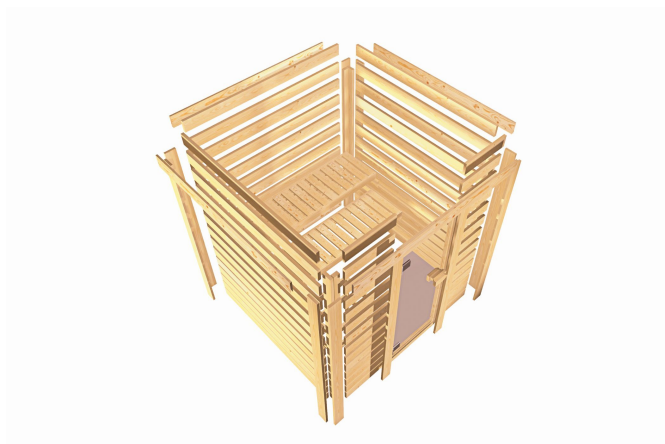

DIE BESONDERHEITEN UNSERES

Plug&Play 3,6kW Integrierte Steuerung

- Steckerfertig
- Inkl. Kabel
- Maße (BxHxT):
  28 x 46 x 46 cm

- Inkl. 18 kg Saunasteine
  (Diabas)
- TÜV und VDE geprüft
- 230 Volt

BRONZIERTE GANZGLASTÜR

1. 01 Türrahmen aus Massivholz
2. 02 8 mm starkes Einscheibensicherheitsglas
3. 03 Rechts und links anschlagbar
4. 04 Türbeschläge justierbar
5. 05 Bewährte Magnetverschlusstechnik