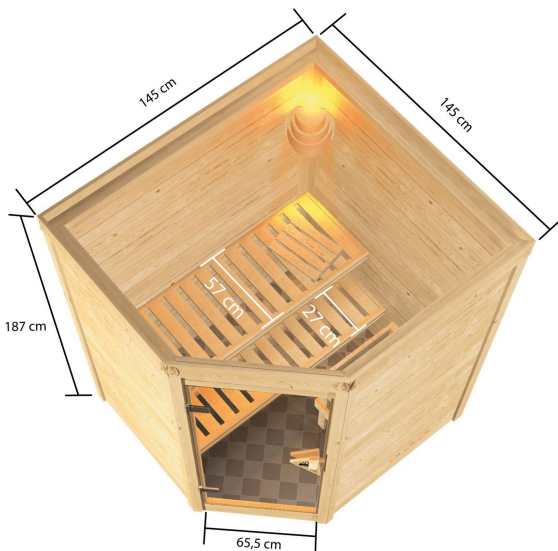

Produktinformation

Sauna Antonia Artikel-Nr. 6717

Dachkranz
ohne Dachkranz

Saunaofen
3,6 kW Ofen + integrierte
Steuerung

| | |
|-------------------------------|------------------------------|
| Außenmaß Breite | 145 cm |
| Außenmaß Höhe | 187 cm |
| Tür Scheibenfarbe | bronziert |
| Typ Ofen | 4,5 kW interne Steuerung |
| Außenmaß Tiefe | 145 cm |
| Innenmaß Tiefe | 135 cm |
| Bank Material | Fichte |
| Liegeplätze | 1 |
| Ofensteuerung | integrierte Steuerung |
| Innenmaß Breite | 135 cm |
| Einstiegsart | EckEinstieg |
| Umbauter Raum | 2,9 m ³ |
| Verpackungsmaße mm/Gewicht kg | 830x460x340x30 |
| Bank 1 Tiefe | 58 cm |
| Anzahl Bänke | 2 Stk. |
| Material | Nordische Fichte |
| Tür Höhe | 164 cm |
| Spiegelbar | nein |
| Sitzplätze | 2 |
| Ofenschutz Material | nordische Fichte |
| Grundfläche | 1,5 m ² |
| Ofenschutz Tiefe | 48 cm |
| Bauweise | Steck-Schraub-System |
| Wandstärke | 38 mm |
| Ofenschutz Breite | 58 cm |
| Saunadach Dämmung | 42 mm |
| Bank 3 Tiefe | - |
| Saunadach Bauweise | vormontierte Elemente |
| Durchgangsmaß Höhe | 162 cm |
| Türart | Ganzglastür |
| Verpackungsmaße mm/Gewicht kg | 2130x1160x550x259 |
| Ofenschutz Höhe | 39 cm |
| Durchgangsmaß Breite | 64 cm |
| Öffnungsrichtung Tür | rechts und links anschlagbar |
| Bank 2 Tiefe | 48 cm |
| Innenmaß Höhe | 180 cm |

DIE BESONDERHEITEN UNSERES

Plug&Play 3,6kW Integrierte Steuerung

- Steckerfertig
- Inkl. Kabel
- Maße (BxHxT):
28 x 46 x 46 cm

- Integrierte Steuerung
- Temperaturwahl von
50 - 80 °C
- Robuste, mechanische
Zeitschaltuhr 0 - 4 Stunden