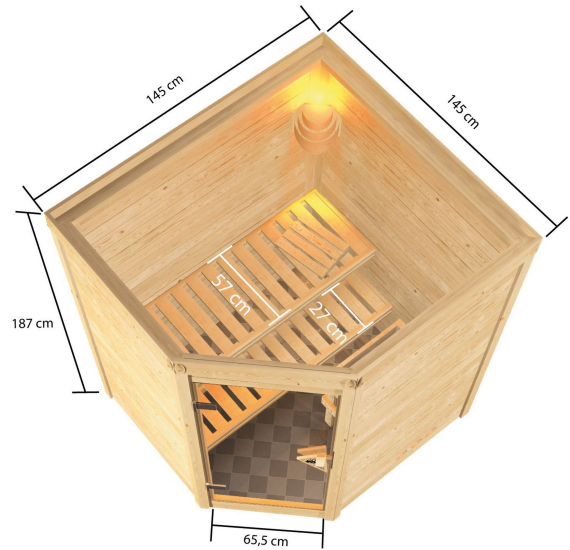

## Sauna Antonia Artikel-Nr. 6718

Dachkranz  
ohne Dachkranz

Saunaofen  
3,6 kW Ofen + Steuergerät Easy  
Finnisch

Außenmaß Breite	145 cm
Außenmaß Höhe	187 cm
Tür Scheibenfarbe	bronziert
Außenmaß Tiefe	145 cm
Innenmaß Tiefe	135 cm
Bank Material	Fichte
Liegeplätze	1
Innenmaß Breite	135 cm
Einstiegsart	EckEinstieg
Umbauter Raum	2,9 m <sup>3</sup>
Verpackungsmaße mm/Gewicht kg	830x460x340x30
Bank 1 Tiefe	58 cm
Anzahl Bänke	2 Stk.
Material	Nordische Fichte
Tür Höhe	164 cm
Spiegelbar	nein
Sitzplätze	2
Ofenschutz Material	nordische Fichte
Grundfläche	1,5 m <sup>2</sup>
Typ Ofen	Plug & Play 3,6 KW externe Steuerung
Ofenschutz Tiefe	48 cm
Bauweise	Steck-Schraub-System
Wandstärke	38 mm
Ofenschutz Breite	58 cm
Saunadach Dämmung	42 mm
Bank 3 Tiefe	-
Saunadach Bauweise	vormontierte Elemente
Durchgangsmaß Höhe	162 cm
Türart	Ganzglastür
Verpackungsmaße mm/Gewicht kg	2130x1160x550x259
Ofenschutz Höhe	39 cm
Ofensteuerung	extern Easy Finnisch
Durchgangsmaß Breite	64 cm
Öffnungsrichtung Tür	rechts und links anschlagbar
Bank 2 Tiefe	48 cm
Innenmaß Höhe	180 cm

DIE BESONDERHEITEN UNSERES  
**Plug&Play 3,6kW**  
*Finnisch*

- Steckerfertig
- Inkl. Kabel
- Maße [BxHxT]: 28 x 46 x 46 cm
- Inkl. 18 kg Saunasteine (Diabas)
- TÜV und VDE geprüft
- 230 Volt
- Keine Elektrikerkosten
- Keine aufwendigen Umbauten
- Kombinierbar mit Steuerung Easy P&P
- Temperaturwahl von 50 - 80 °C

38 MM MASSIVHOLZ

- 01 Einfache Montage
- 02 Doppelte Nut- und Federverbindung

38 MM

**Niedrigsaunen**

- Optional mit attraktivem Dachkranz einschließlich 3 LED-Spots
- Extra für niedrige Decken (z.B. Kellerräume)
- Einfaches und praktisches 38 mm Steck-Schraubsystem
- Konstruktion aus naturbelassener, langsam wachsender, nordischer Fichte
- Hochwertige Innenausstattung aus nordischer Fichte
- 8 mm bronzierte Saunatür aus Eisenblech mit Sicherheitsglas
- Türrahmen aus Massivholz
- Bewährte Magnetverschluss-technik
- Türbeschläge mittels Exzenter justierbar
- Ofenschutz aus Massivholz