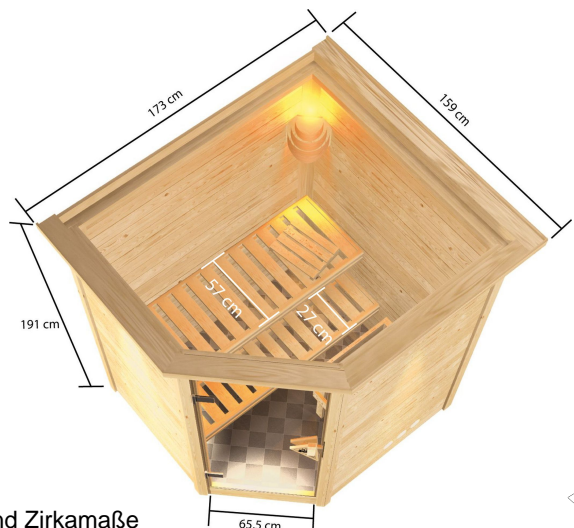

Produktinformation

Sauna Antonia Artikel-Nr. 6725

Saunaofen Dachkranz
3,6 kW Ofen + Steuergerät Easy Bio mit Dachkranz

Tür Scheibenfarbe	bronziert
Innenmaß Tiefe	135 cm
Bank Material	Fichte
Liegeplätze	1
Innenmaß Breite	135 cm
Einstiegsart	EckEinstieg
Umbauter Raum	2,9 m ³
Verpackungsmaße mm/Gewicht kg	830x460x340x30
Bank 1 Tiefe	58 cm
Anzahl Bänke	2 Stk.
Material	Nordische Fichte
Tür Höhe	164 cm
Spiegelbar	nein
Ofensteuerung	extern Easy Bio
Sitzplätze	2
Ofenschutz Material	nordische Fichte
Grundfläche	1,5 m ²
Außenmaß Tiefe	159 cm
Außenmaß Höhe	191 cm
Ofenschutz Tiefe	48 cm
Bauweise	Steck-Schraub-System
Wandstärke	38 mm
Außenmaß Breite	173 cm
Ofenschutz Breite	58 cm
Saunadach Dämmung	42 mm
Bank 3 Tiefe	-
Saunadach Bauweise	vormontierte Elemente
Durchgangsmaß Höhe	162 cm
Türart	Ganzglastür
Verpackungsmaße mm/Gewicht kg	2130x1160x550x259
Ofenschutz Höhe	39 cm
Durchgangsmaß Breite	64 cm
Öffnungsrichtung Tür	rechts und links anschlagbar
Typ Ofen	Plug & Play 3,6 KW - Bio externe Steuerung
Bank 2 Tiefe	48 cm
Innenmaß Höhe	180 cm

DIE BESONDERHEITEN UNSERES
Plug&Play 3,6kW Bio-Kombiofen

- Steckerfertig
- Inkl. Kabel
- Maße [BxHxT]: 31 x 46 x 46 cm
- kombinierbar mit Steuerung Easy Bio P&P
- Temperaturwahl von 50 - 80 °C
- inkl. 18 kg Saunasteine (Diabas)
- Verdampferleistung von 1200 Watt
- TÜV und VDE geprüft
- 230 Volt
- Keine Elektrikerkosten
- Keine aufwendigen Umbauten

Technische Änderungen und Druckfehler vorbehalten - Maßangaben sind Zirkumaße

BRONZIERTE GANZGLASTÜR

- 01 Türrahmen aus Massivholz
- 02 8 mm starkes Einstehtischsicherheitsglas
- 03 Rechts und links anschlagbar
- 04 Türbeschläge justierbar
- 05 Bewährte Magnetverschlusstechnik

DACHKRANZ

- 01 Aus nordischer Fichte
- 02 7,5 Watt Strahler mit LED-Lampen
- 03 Individuell platzierbar