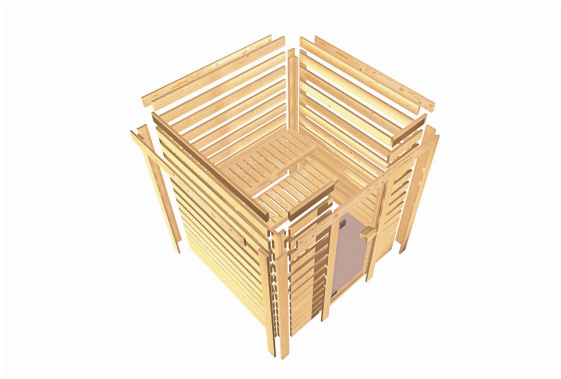

## Sauna Selena Artikel-Nr. 6731

Dachkranz  
ohne Dachkranz

Saunaofen  
3,6 kW Ofen + Steuergerät Easy Bio

Bank 1 Tiefe	57 cm
Außenmaß Höhe	187 cm
Verpackungsmaße mm/Gewicht kg	2050x1150x590x309
Tür Scheibenfarbe	bronziert
Außenmaß Tiefe	145 cm
Innenmaß Tiefe	135 cm
Bank Material	Fichte
Liegeplätze	1
Innenmaß Breite	185 cm
Verpackungsmaße mm/Gewicht kg	830x460x340x30
Anzahl Bänke	2 Stk.
Material	Nordische Fichte
Tür Höhe	164 cm
Spiegelbar	nein
Ofensteuerung	extern Easy Bio
Sitzplätze	2
Ofenschutz Material	nordische Fichte
Außenmaß Breite	195 cm
Ofenschutz Tiefe	48 cm
Bauweise	Steck-Schraub-System
Wandstärke	38 mm
Umbauter Raum	4,4 m <sup>3</sup>
Ofenschutz Breite	58 cm
Grundfläche	2,5 m <sup>2</sup>
Saunadach Dämmung	42 mm
Bank 3 Tiefe	-
Einstiegsart	Fronteinstieg
Saunadach Bauweise	vormontierte Elemente
Durchgangsmaß Höhe	162 cm
Verpackungsmaße mm/Gewicht kg	2300x230x150x15,5
Türart	Ganzlastür
Ofenschutz Höhe	39 cm
Durchgangsmaß Breite	64 cm
Öffnungsrichtung Tür	rechts und links anschlagbar
Typ Ofen	Plug & Play 3,6 KW - Bio externe Steuerung
Bank 2 Tiefe	27 cm
Innenmaß Höhe	180 cm

### BRONZIERTE GANZGLASTÜR

- 01 Türrahmen aus Massivholz
- 02 8 mm starkes Einseibensicherheitsglas
- 03 Rechts und links anschlagbar
- 04 Türbeschläge justierbar
- 05 Bewährte Magnetverschlusstechnik

### 38 MM MASSIVHOLZ

- 01 Einfache Montage
- 02 Doppelte Nut- und Federverbindung