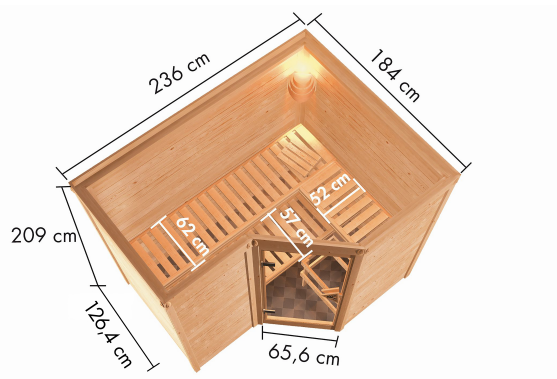

### Sauna Nome Artikel-Nr. 67329

Saunaofen  
ohne Ofen

Bank 1 Tiefe	57 cm
Kopfstütze Material	Espe
Liegeplätze	3
Innenmaß Tiefe	173 cm
Bank 3 Tiefe	52 cm
Verpackungsmaße mm/Gewicht kg	1920x850x220x49,8
Innenmaß Breite	225 cm
Position Tür und Zuluft tauschbar	nein
Spiegelbar	ja
Grundfläche	4 m <sup>2</sup>
Außenmaß Höhe	209 cm
Verpackungsmaße mm/Gewicht kg	2330x1260x680x368,1
Verpackungsmaße mm/Gewicht kg	860x560x430x38,5
Bank 2 Tiefe	57 cm
Einstiegsart	EckEinstieg
Bauweise	vormontierte Elemente
Durchgangsmaß Höhe	173 cm
Ofenschutz Tiefe	51 cm
Material	Nordische Fichte
Ofenschutz Breite	60 cm
Ofenschutz Material	nordische Fichte
Bank Material	Espe
Sitzplätze	4
Tür Höhe	175 cm
Ofenschutz Höhe	80 cm
Innenmaß Höhe	200 cm
Verpackungsmaße mm/Gewicht kg	2000x230x150x15,5
Außenmaß Breite	236 cm
Tür Scheibenfarbe	klar
Saunadach Dämmung	42 mm
Saunadach Bauweise	vormontierte Elemente
Anzahl Bänke	3 Stk.
Durchgangsmaß Breite	64 cm
Öffnungsrichtung Tür	rechts und links anschlagbar
Außenmaß Tiefe	184 cm
Türart	Holztür mit Isolierglas, wärmegeämmt
Anzahl der Kopfstützen	1 Stk.
Umbauter Raum	6,8 m <sup>3</sup>

**SPIEGELBARER  
Aufbau möglich**