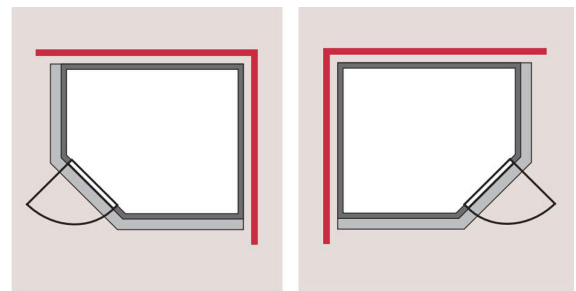

### Sauna Nome Artikel-Nr. 67329

Saunaofen  
ohne Ofen

Bank 1 Tiefe	57 cm
Kopfstütze Material	Espe
Liegeplätze	3
Innenmaß Tiefe	173 cm
Bank 3 Tiefe	52 cm
Verpackungsmaße mm/Gewicht kg	1920x850x220x49,8
Innenmaß Breite	225 cm
Position Tür und Zuluft tauschbar	nein
Spiegelbar	ja
Grundfläche	4 m <sup>2</sup>
Außenmaß Höhe	209 cm
Verpackungsmaße mm/Gewicht kg	2330x1260x680x368,1
Verpackungsmaße mm/Gewicht kg	860x560x430x38,5
Bank 2 Tiefe	57 cm
Einstiegsart	EckEinstieg
Bauweise	vormontierte Elemente
Durchgangsmaß Höhe	173 cm
Ofenschutz Tiefe	51 cm
Material	Nordische Fichte
Ofenschutz Breite	60 cm
Ofenschutz Material	nordische Fichte
Bank Material	Espe
Sitzplätze	4
Tür Höhe	175 cm
Ofenschutz Höhe	80 cm
Innenmaß Höhe	200 cm
Verpackungsmaße mm/Gewicht kg	2000x230x150x15,5
Außenmaß Breite	236 cm
Tür Scheibenfarbe	klar
Saunadach Dämmung	42 mm
Saunadach Bauweise	vormontierte Elemente
Anzahl Bänke	3 Stk.
Durchgangsmaß Breite	64 cm
Öffnungsrichtung Tür	rechts und links anschlagbar
Außenmaß Tiefe	184 cm
Türart	Holztür mit Isolierglas, wärmegeämmt
Anzahl der Kopfstützen	1 Stk.
Umbauter Raum	6,8 m <sup>3</sup>

**SPIEGELBARER  
Aufbau möglich**