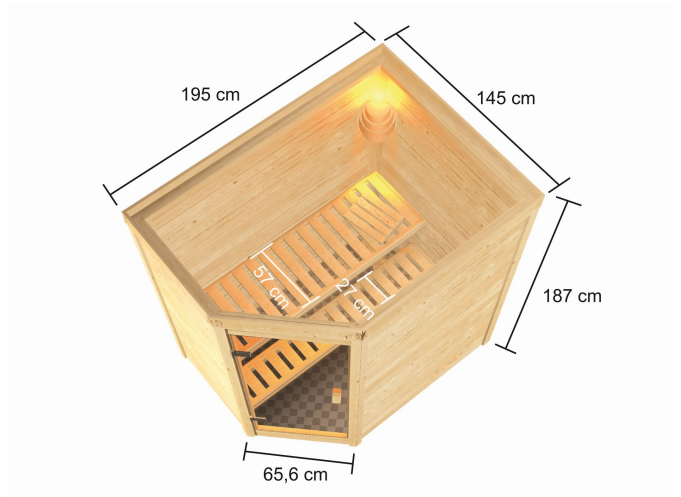

DIE BESONDERHEITEN UNSERES

Plug&Play 3,6kW
Integrierte Steuerung

- Steckerfertig
- Inkl. Kabel
- Maße (BxHxT):
  28 x 46 x 46 cm

- Inkl. 18 kg Saunasteine
  (Diabas)
- TÜV und VDE geprüft
- 230 Volt

OFENSCHUTZGITTER
CLASSIC

1. 01 Aus hochwertiger nordischer Fichte
2. 02 Besonders glatt gehobelt
3. 03 Bietet optimalen Schutz

BRONZIERTE GANZGLASTÜR

1. 01 Türrahmen aus Massivholz
2. 02 8 mm starkes Einscheibensicherheitsglas
3. 03 Rechts und links anschlagbar
4. 04 Türbeschläge justierbar
5. 05 Bewährte Magnetverschlusstechnik