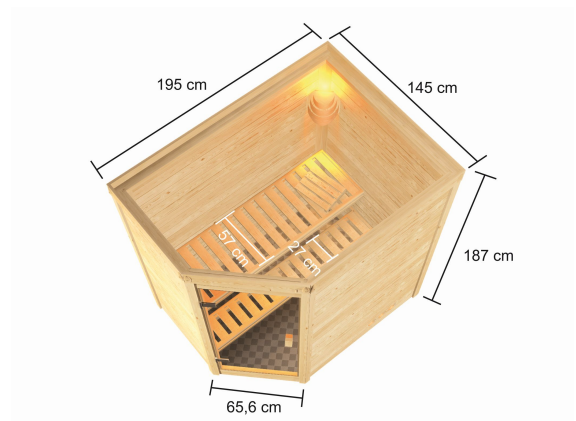

### Sauna Jella Artikel-Nr. 6743

Dachkranz  
ohne Dachkranz

Saunaofen  
3,6 kW Ofen + Steuergerät Easy Bio

Grundfläche	2,3 m <sup>2</sup>
Außenmaß Höhe	187 cm
Tür Scheibenfarbe	bronziert
Außenmaß Tiefe	145 cm
Innenmaß Tiefe	135 cm
Position Tür und Zuluft tauschbar	nein
Bank Material	Fichte
Liegeplätze	1
Innenmaß Breite	185 cm
Bank 2 Tiefe	57 cm
Einstiegsart	EckEinstieg
Verpackungsmaße mm/Gewicht kg	830x460x340x30
Anzahl Bänke	2 Stk.
Material	Nordische Fichte
Tür Höhe	164 cm
Spiegelbar	nein
Ofensteuerung	extern Easy Bio
Sitzplätze	2
Ofenschutz Material	nordische Fichte
Außenmaß Breite	195 cm
Ofenschutz Tiefe	48 cm
Bauweise	Steck-Schraub-System
Wandstärke	38 mm
Ofenschutz Breite	58 cm
Verpackungsmaße mm/Gewicht kg	2140x1180x600x298
Saunadach Dämmung	42 mm
Bank 3 Tiefe	-
Bank 1 Tiefe	27 cm
Saunadach Bauweise	vormontierte Elemente
Durchgangsmaß Höhe	162 cm
Umbauter Raum	4,1 m <sup>3</sup>
Türart	Ganzglastür
Ofenschutz Höhe	39 cm
Durchgangsmaß Breite	64 cm
Öffnungsrichtung Tür	rechts und links anschlagbar
Typ Ofen	Plug & Play 3,6 KW - Bio externe Steuerung
Innenmaß Höhe	180 cm

DIE BESONDERHEITEN UNSERES

*Plug&Play 3,6kW  
Bio-Kombiofen*

- Steckerfertig
- Inkl. Kabel
- Maße [BxHxT]: 31 x 46 x 46 cm
- kombinierbar mit Steuerung Easy Bio P&P
- Temperaturwahl von 50 - 80 °C
- Inkl. 18 kg Saunasteine (Diabas)
- Verdampfeinheit-Leistung von 1200 Watt
- TÜV und VDE geprüft
- 230 Volt
- Keine Elektrikerkosten
- Keine aufwendigen Umbauten

38 MM

*Niedrigsaunen*

- Optional mit attraktivem Dachkranz einschließlich 3 LED-Spots
- Hochwertige Innenausstattung aus nordischer Fichte
- Ofenschutz aus Massivholz
- Extra für niedrige Decken (z.B. Kellerräume)
- Einfaches und praktisches 38 mm Steck-Schraubsystem
- Konstruktion aus naturbelassener, langsam wachsender, nordischer Fichte
- 8 mm bronzierte Saunatur aus Einsteckbesenstielholzglas
- Türgriffe aus Massivholz
- Bewährte Magnetschluss-technik
- Türbeschläge mittels Exzenter justierbar