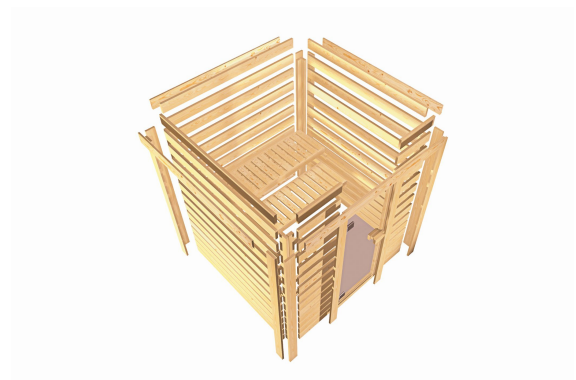

Produktinformation

Sauna Jada Artikel-Nr. 6803

Dachkranz	Saunaofen
ohne Dachkranz	9 kW finnisch Ofen + Steuergerät Easy Finnisch

Grundfläche	2,3 m ²
Außenmaß Höhe	187 cm
Tür Scheibenfarbe	bronziert
Innenmaß Tiefe	135 cm
Position Tür und Zuluft tauschbar	nein
Bank Material	Fichte
Liegeplätze	1
Innenmaß Breite	185 cm
Bank 2 Tiefe	57 cm
Einstiegsart	EckEinstieg
Anzahl Bänke	2 Stk.
Material	Nordische Fichte
Tür Höhe	164 cm
Spiegelbar	nein
Verpackungsmaße mm/Gewicht kg	560x460x460x14
Ofenschutz Material	nordische Fichte
Verpackungsmaße mm/Gewicht kg	385x290x140x20
Außenmaß Breite	196 cm
Ofenschutz Tiefe	48 cm
Bauweise	Steck-Schraub-System
Wandstärke	38 mm
Ofenschutz Breite	58 cm
Saunadach Dämmung	42 mm
Außenmaß Tiefe	146 cm
Bank 3 Tiefe	-
Bank 1 Tiefe	27 cm
Verpackungsmaße mm/Gewicht kg	2000x1200x600x306
Saunadach Bauweise	vormontierte Elemente
Durchgangsmaß Höhe	162 cm
Umbauter Raum	4,1 m ³
Türart	Ganzglastür
Ofenschutz Höhe	39 cm
Sitzplätze	3
Ofensteuerung	extern Easy Finnisch
Durchgangsmaß Breite	64 cm
Öffnungsrichtung Tür	rechts und links anschlagbar
Typ Ofen	9 KW externe Steuerung
Verpackungsmaße mm/Gewicht kg	325x240x120x1,5
Innenmaß Höhe	180 cm

BRONZIERTE GANZGLASTÜR

- 01 Türrahmen aus Massivholz
- 02 8 mm starkes Einseibensicherheitsglas
- 03 Rechts und links anschlagbar
- 04 Türbeschläge justierbar
- 05 Bewährte Magnetverschlusstechnik

38 MM
Niedrigsaunen

- Optional mit attraktivem Dachkranz einschließlich 3 LED-Strips
- Hochwertige Innenausstattung aus nordischer Fichte
- Ofenschutz aus Massivholz

- Extra für niedrige Decken (z.B. Kellerräume)
- Einfaches und praktisches 38 mm Steck-Schraubsystem
- Konstruktion aus naturreifesener, langsam wachsender, nordischer Fichte
- 8 mm bronzierte Sunnolite aus Einseibensicherheitsglas
- Türrahmen aus Massivholz
- Bewährte Magnetverschlusstechnik
- Türbeschläge mit 6 Exzenter justierbar