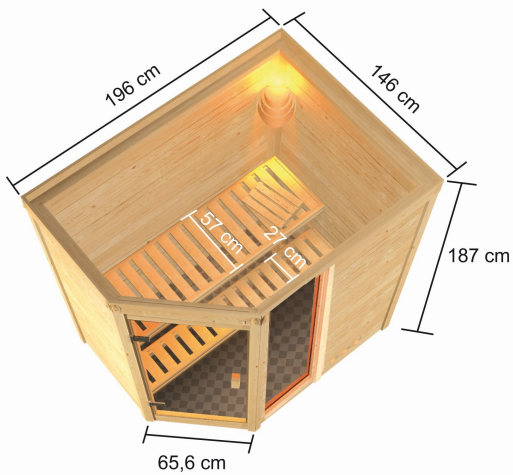

OFENSCHUTZGITTER CLASSIC

1. 01 Aus hochwertiger nordischer Fichte
2. 02 Besonders glatt gehobelt
3. 03 Bietet optimalen Schutz