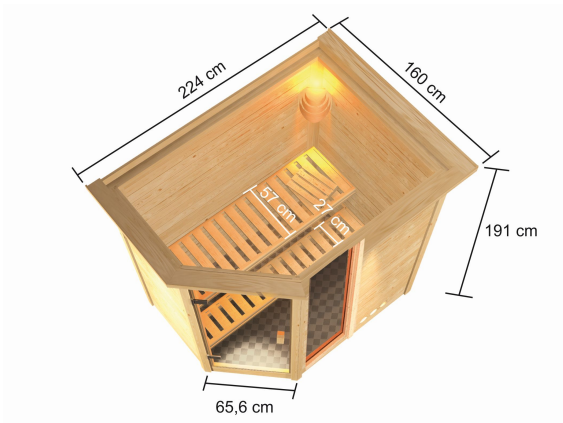

Produktinformation

Sauna Jada Artikel-Nr. 6806

Saunaofen
9 kW finnisch Ofen + Steuergerät
Easy Finnisch

Dachkranz
mit Dachkranz

Grundfläche	2,3 m ²
Außenmaß Tiefe	160 cm
Tür Scheibenfarbe	bronziert
Innenmaß Tiefe	135 cm
Position Tür und Zuluft tauschbar	nein
Bank Material	Fichte
Liegeplätze	1
Innenmaß Breite	185 cm
Außenmaß Breite	224 cm
Bank 2 Tiefe	57 cm
Einstiegsart	EckEinstieg
Anzahl Bänke	2 Stk.
Material	Nordische Fichte
Tür Höhe	164 cm
Spiegelbar	nein
Ofenschutz Material	nordische Fichte
Verpackungsmaße mm/Gewicht kg	385x290x140x20
Außenmaß Höhe	191 cm
Ofenschutz Tiefe	48 cm
Bauweise	Steck-Schraub-System
Wandstärke	38 mm
Ofenschutz Breite	58 cm
Saunadach Dämmung	42 mm
Bank 3 Tiefe	-
Bank 1 Tiefe	27 cm
Verpackungsmaße mm/Gewicht kg	2000x1200x600x306
Saunadach Bauweise	vormontierte Elemente
Durchgangsmaß Höhe	162 cm
Umbauter Raum	4,1 m ³
Türart	Ganzglastür
Ofenschutz Höhe	39 cm
Sitzplätze	3
Ofensteuerung	extern Easy Finnisch
Durchgangsmaß Breite	64 cm
Öffnungsrichtung Tür	rechts und links anschlagbar
Typ Ofen	9 KW externe Steuerung
Verpackungsmaße mm/Gewicht kg	325x240x120x1,5
Innenmaß Höhe	180 cm

OFENSCHUTZGITTER CLASSIC

- 01 Aus hochwertiger nordischer Fichte
- 02 Besonders glatt gehobelt
- 03 Bietet optimalen Schutz

DIE BESONDERHEITEN UNSERES

9 kW Ofen Finnisch

- Inkl. 18 kg Saunasteine (Diabas)
- Klassisch finnischer Saunabetrieb
- TÜV und VDE geprüft
- Feueraluminierter Innenmantel
- Rückwand und Elektroanschlusskasten aus feueraluminisiertem Stahl
- Maße [BxHxT]: 41 x 50 x 37 cm
- Easy Finnisch Steuergerät
- Stufenlos umschalten der Temperatur
- Anschluss für Kabinnenbeleuchtung
- Zwei Sensoren-Technik zur Temperaturmessung
- Maße [BxHxT]: 23,5 x 19,5 x 7,5 cm

DACHKRANZ

- 01 Aus nordischer Fichte
- 02 7,5 Watt Strahler mit LED-Lampen
- 03 Individuell platzierbar