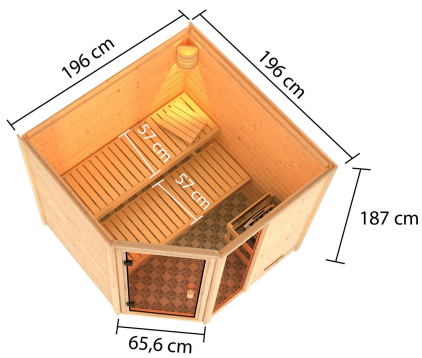

38 MM MASSIVHOLZ

1. 01 Einfache Montage
2. 02 Doppelte Nut- und Federverbindung