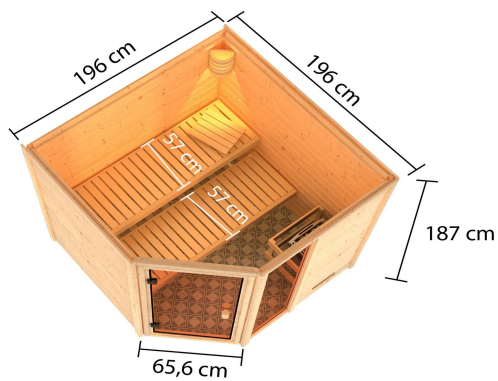

Produktinformation

Sauna Tabea Artikel-Nr. 6816

Dachkranz
ohne Dachkranz

Saunaofen
9 kW Bio Ofen + Steuergerät Easy
Bio

Innenmaß Tiefe	185 cm
Bank 1 Tiefe	57 cm
Außenmaß Höhe	187 cm
Umbauter Raum	5,7 m ³
Tür Scheibenfarbe	bronziert
Position Tür und Zuluft tauschbar	nein
Bank Material	Fichte
Innenmaß Breite	185 cm
Bank 2 Tiefe	57 cm
Typ Ofen	9 KW Bio externe Steuerung
Einstiegsart	Eckestieg
Anzahl Bänke	2 Stk.
Material	Nordische Fichte
Tür Höhe	164 cm
Spiegelbar	nein
Außenmaß Tiefe	196 cm
Ofensteuerung	extern Easy Bio
Ofenschutz Material	nordische Fichte
Verpackungsmaße mm/Gewicht kg	385x290x140x20
Sitzplätze	4
Außenmaß Breite	196 cm
Grundfläche	3,2 m ²
Ofenschutz Tiefe	48 cm
Bauweise	Steck-Schraub-System
Wandstärke	38 mm
Ofenschutz Breite	58 cm
Verpackungsmaße mm/Gewicht kg	2160x1160x660x350
Saunadach Dämmung	42 mm
Bank 3 Tiefe	-
Saunadach Bauweise	vormontierte Elemente
Durchgangsmaß Höhe	162 cm
Liegeplätze	2
Türart	Ganzglastür
Ofenschutz Höhe	39 cm
Durchgangsmaß Breite	64 cm
Öffnungsrichtung Tür	rechts und links anschlagbar
Verpackungsmaße mm/Gewicht kg	325x240x120x1,5
Innenmaß Höhe	180 cm

OFENSCHUTZGITTER
CLASSIC

- 01 Aus hochwertiger nordischer Fichte
- 02 Besonders glatt gehobelt
- 03 Bietet optimalen Schutz

38 MM MASSIVHOLZ

- 01 Einfache Montage
- 02 Doppelte Nut- und Federverbindung