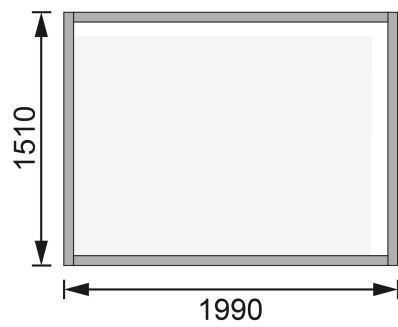

Fundamentplan ohne Boden (in mm)