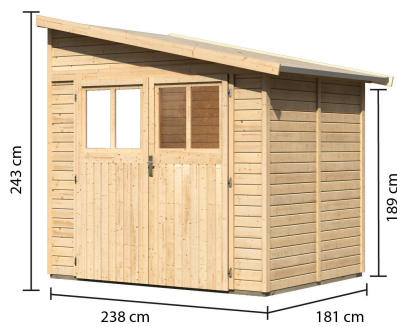

KDI UNTERLEGER

19mm PROFILE