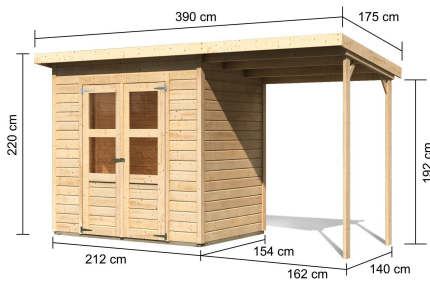

KDI-UNTERLEGER

- 01 Aus nordischen Kiefernholzern
- 02 Kesseldruckimprägnierte Bodenbalken
- 03 Bieten einen langfristigen Schutz gegen aufsteigende Fäulnis
- 04 40 x 60 mm Bodenbalken