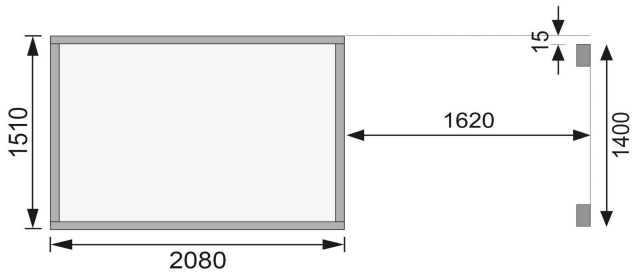

Produktinformation

Gartenhaus Merseburg 3

Artikel-Nr. 68763

Anbaudach
1,66m breit

Farbe
Naturbelassen

| | |
|-------------------------------|----------------------|
| Schneelast | 75 kg/m ² |
| Außenmaß Tiefe | 154 cm |
| Sockelmaß Breite | 208 cm |
| Dachneigung | 7° |
| Seitenhöhe | 192 cm |
| Dachtyp | Dachplatte |
| Material | Nordische Fichte |
| Dachbreite | 390 cm |
| Tür Höhe | 176 cm |
| Verpackungsmaße mm/Gewicht kg | 2100x1045x345x187 |
| Dach Materialstärke | 16 mm |
| Außenmaß Breite | 370 cm |
| Wandstärke | 14 mm |
| Tür Scheibe Material | Kunstglas |
| Bedarf Dachbahn | 2 Rollen |
| Innenmaß Tiefe | 147 cm |
| Durchgangsmaß Breite | 114,5 cm |
| Durchgangsmaß Höhe | 175 cm |
| Verpackungsmaße mm/Gewicht kg | 2100x950x200x60 |
| Grundfläche | 3,3 m ² |
| Umbauter Raum | 6,35 m ³ |
| Dachform | Pulldach |
| Farbe | Naturbelassen |
| Firsthöhe | 219 cm |
| Sockelmaß Tiefe | 150 cm |
| Schloss | Sicherheitsüberfalle |
| Dachfläche | 6,11 m ² |
| Innenmaß Breite | 205 cm |
| Dachtiefe | 175 cm |
| Tür Breite | 58,5 cm |

Die Abbildung dient lediglich der datentechnischen Information und bildet nicht den tatsächlichen Artikel ab.

Fundamentplan ohne Boden (in mm)

DOPPELFLÜGELTÜR

- 01 Unbehandelt
- 02 Inkl. Sicherheitsüberfalle
- 03 Fenster aus bruchsicherem Kunstglas