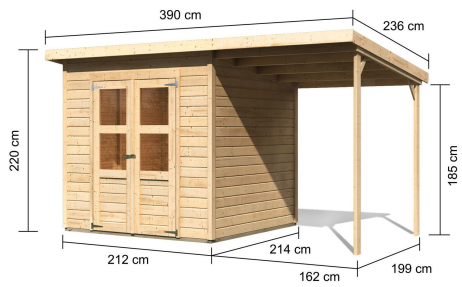

## Gartenhaus Merseburg 4 Artikel-Nr. 68765

Anbaudach  
1,66m breit

Farbe  
Naturbelassen

Grundfläche	4,5 m <sup>2</sup>
Umbauter Raum	8,72 m <sup>3</sup>
Schneelast	75 kg/m <sup>2</sup>
Dachtiefe	236 cm
Sockelmaß Breite	208 cm
Sockelmaß Tiefe	210 cm
Dachneigung	7°
Dachtyp	Dachplatte
Material	Nordische Fichte
Dachbreite	390 cm
Tür Höhe	176 cm
Innenmaß Tiefe	208 cm
Dach Materialstärke	16 mm
Außenmaß Breite	370 cm
Wandstärke	14 mm
Tür Scheibe Material	Kunstglas
Durchgangsmaß Breite	114,5 cm
Durchgangsmaß Höhe	175 cm
Seitenhöhe	185 cm
Dachform	Pultdach
Farbe	Naturbelassen
Firsthöhe	219 cm
Dachfläche	9,59 m <sup>2</sup>
Schloss	Sicherheitsüberfalle
Verpackungsmaße mm/Gewicht kg	2100x1065x380x226
Innenmaß Breite	205 cm
Verpackungsmaße mm/Gewicht kg	2100x1020x390x226
Außenmaß Tiefe	214 cm
Bedarf Dachbahn	3 Rollen
Tür Breite	58,5 cm