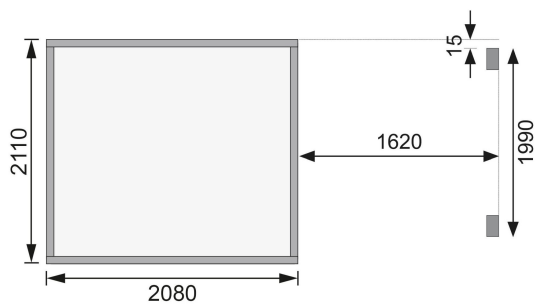

## Gartenhaus Merseburg 4 Artikel-Nr. 68765

Anbaudach  
1,66m breit

Farbe  
Naturbelassen

Grundfläche	4,5 m <sup>2</sup>
Umbauter Raum	8,72 m <sup>3</sup>
Schneelast	75 kg/m <sup>2</sup>
Dachtiefe	236 cm
Sockelmaß Breite	208 cm
Sockelmaß Tiefe	210 cm
Dachneigung	7°
Dachtyp	Dachplatte
Material	Nordische Fichte
Dachbreite	390 cm
Tür Höhe	176 cm
Innenmaß Tiefe	208 cm
Dach Materialstärke	16 mm
Außenmaß Breite	370 cm
Wandstärke	14 mm
Tür Scheibe Material	Kunstglas
Durchgangsmaß Breite	114,5 cm
Durchgangsmaß Höhe	175 cm
Seitenhöhe	185 cm
Dachform	Pultdach
Farbe	Naturbelassen
Firsthöhe	219 cm
Dachfläche	9,59 m <sup>2</sup>
Schloss	Sicherheitsüberfalle
Verpackungsmaße mm/Gewicht kg	2100x1065x380x226
Innenmaß Breite	205 cm
Verpackungsmaße mm/Gewicht kg	2100x1020x390x226
Außenmaß Tiefe	214 cm
Bedarf Dachbahn	3 Rollen
Tür Breite	58,5 cm

- 14 MM WANDPROFIL**
- 01 Aus nordischer Fichte gehobelt
  - 02 Perfekte Fräsung
  - 03 Perfekter Sitz
  - 04 Wasserabweisende Profilierung

**Fundamentplan ohne Boden (in mm)**