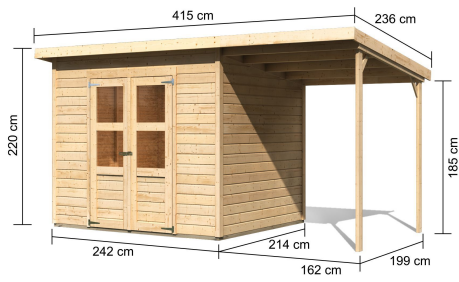

Produktinformation

Gartenhaus Merseburg 5 Artikel-Nr. 68767

Anbaudach
1,66m breit

Farbe
Naturbelassen

Umbauter Raum	10 m ³
Dachfläche	10,13 m ²
Schneelast	75 kg/m ²
Dachtiefe	236 cm
Sockelmaß Tiefe	210 cm
Verpackungsmaße mm/Gewicht kg	2100x930x220x75
Dachbreite	415 cm
Dachneigung	7°
Dachtyp	Dachplatte
Material	Nordische Fichte
Tür Höhe	176 cm
Verpackungsmaße mm/Gewicht kg	2400x1055x395x214
Grundfläche	5,02 m ²
Innenmaß Breite	235 cm
Dach Materialstärke	16 mm
Wandstärke	14 mm
Tür Scheibe Material	Kunstglas
Innenmaß Tiefe	207 cm
Durchgangsmaß Breite	114,5 cm
Durchgangsmaß Höhe	175 cm
Sockelmaß Breite	238 cm
Seitenhöhe	185 cm
Dachform	Pulldach
Farbe	Naturbelassen
Firsthöhe	219 cm
Außenmaß Breite	400 cm
Schloss	Sicherheitsüberfalle
Außenmaß Tiefe	214 cm
Bedarf Dachbahn	3 Rollen
Tür Breite	58,5 cm

14 MM WANDPROFIL

- 01 Aus nordischer Fichte gehobelt
- 02 Perfekte Fräsung
- 03 Perfekter Sitz
- 04 Wasserabweisende Profilierung

DOPPELFÜGELTÜR

- 01 Unbehandelt
- 02 Inkl. Sicherheitsüberfalle
- 03 Fenster aus bruchsicherem Kunstglas