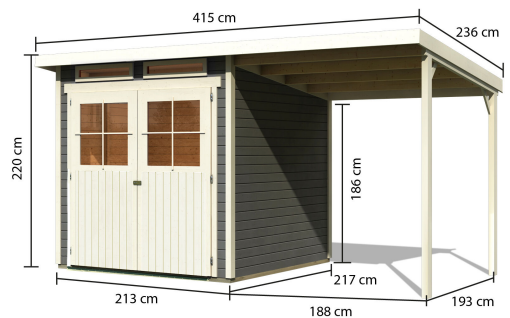

19 MM WANDPROFIL

- 01 Aus nordischer Fichte gehobelt
- 02 Perfekte Fräsung
- 03 Perfekter Sitz
- 04 Wasserabweisende Profilierung

KDI-UNTERLEGER

- 01 Aus nordischen Kiefernholzern
- 02 Kesseldruckimprägnierte Bodenbalken
- 03 Bieten einen langfristigen Schutz gegen aufsteigende Fäulnis
- 04 40 x 60 mm Bodenbalken