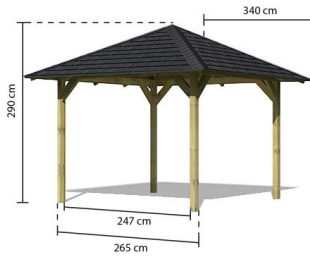

ECO

Pavillons

• Dach aus Dachplatten

• Modelle in verschiedenen Formen erhältlich