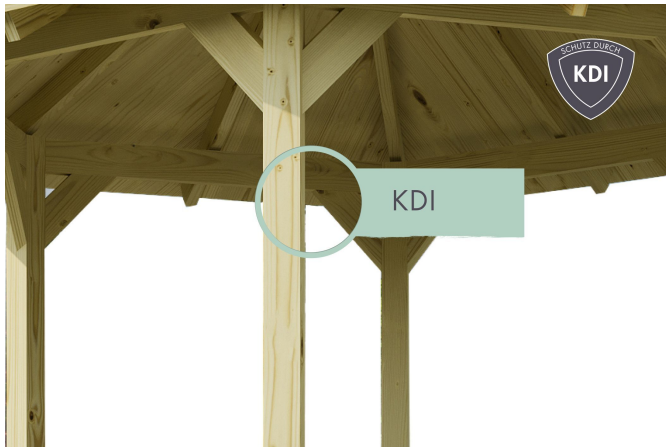

Produktinformation

Pavillon Cordoba Artikel-Nr. 68820

Set

Dachschindeln rechteck, schwarz

Pfostenbreite	9 cm
Außenmaß Tiefe	289 cm
Außenmaß Breite	289 cm
Material	Kesseldruckimprägniert
Schneelast	75 kg/m²
Innenmaß Tiefe	271 cm
Grundform	quadratisch
Dachfläche	14,1 m²
Dachbreite	357 cm
Verpackungsmaße mm/Gewicht kg	3000x1180x320x404
Dachtiefe	357 cm
Dachneigung	20°
Umbauter Raum	20,5 m³
Verpackungsmaße mm/Gewicht kg	1000x340x55x195,3
Innenmaß Breite	271 cm
Firsthöhe	297 cm
Anzahl Pfosten	4
Pfostentiefe	9 cm
Dachform	Walmdach
Seitenhöhe	199 cm

Fundamentplan Pfosten (in mm)

RECHTECK SCHINDELN

- 01* Einfach, schnell und sicher zu verlegen
- 02* Hohe UV- und Farbbeständigkeit
- 03* Reißfest und rissüberbrückend
- 04* Für nahezu alle Satteldachhäuser geeignet
- 05* Sehr langlebig