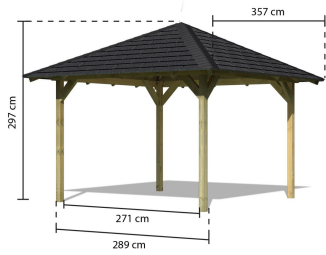

Produktinformation

Pavillon Cordoba Artikel-Nr. 68820

Set

Dachschindeln rechteck, schwarz

Pfostenbreite	9 cm
Außenmaß Tiefe	289 cm
Außenmaß Breite	289 cm
Material	Kesseldruckimprägniert
Schneelast	75 kg/m²
Innenmaß Tiefe	271 cm
Grundform	quadratisch
Dachfläche	14,1 m²
Dachbreite	357 cm
Verpackungsmaße mm/Gewicht kg	3000x1180x320x404
Dachtiefe	357 cm
Dachneigung	20°
Umbauter Raum	20,5 m³
Verpackungsmaße mm/Gewicht kg	1000x340x55x195,3
Innenmaß Breite	271 cm
Firsthöhe	297 cm
Anzahl Pfosten	4
Pfostentiefe	9 cm
Dachform	Walmdach
Seitenhöhe	199 cm

Fundamentplan Pfosten (in mm)

RECHTECK SCHINDELN

- 01* Einfach, schnell und sicher zu verlegen
- 02* Hohe UV- und Farbbeständigkeit
- 03* Reißfest und rissüberbrückend
- 04* Für nahezu alle Satteldachhäuser geeignet
- 05* Sehr langlebig