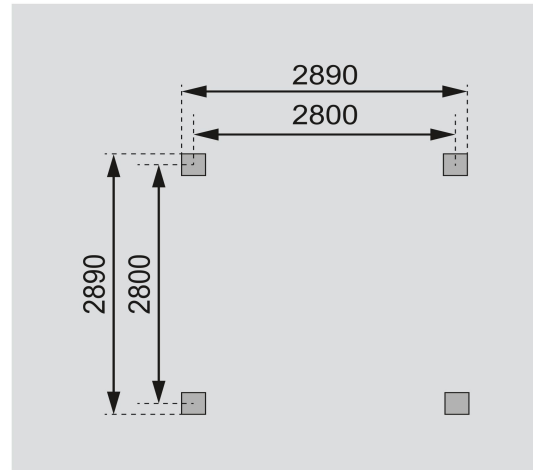

Produktinformation

Pavillon Cordoba Artikel-Nr. 68820

Set

Dachschindeln rechteck, schwarz

Pfostenbreite	9 cm
Außenmaß Tiefe	289 cm
Außenmaß Breite	289 cm
Material	Kesseldruckimprägniert
Schneelast	75 kg/m²
Innenmaß Tiefe	271 cm
Grundform	quadratisch
Dachfläche	14,1 m²
Dachbreite	357 cm
Verpackungsmaße mm/Gewicht kg	3000x1180x320x404
Dachtiefe	357 cm
Dachneigung	20°
Umbauter Raum	20,5 m³
Verpackungsmaße mm/Gewicht kg	1000x340x55x195,3
Innenmaß Breite	271 cm
Firsthöhe	297 cm
Anzahl Pfosten	4
Pfostentiefe	9 cm
Dachform	Walmdach
Seitenhöhe	199 cm

Fundamentplan Pfosten (in mm)

RECHTECK SCHINDELN

- 01* Einfach, schnell und sicher zu verlegen
- 02* Hohe UV- und Farbbeständigkeit
- 03* Reißfest und rissüberbrückend
- 04* Für nahezu alle Satteldachhäuser geeignet
- 05* Sehr langlebig