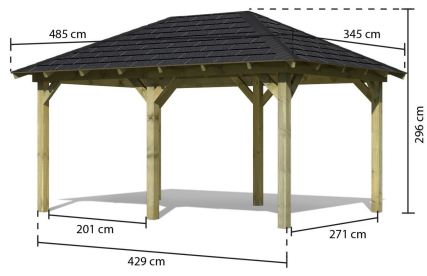

ECO
Pavillons

• Dach aus Dachplatten

• Modelle in verschiedenen Formen erhältlich

• 9 x 9 cm kesseldruck-
imprägnierte Massiv-
holzpfosten inkl.
Querverbindern