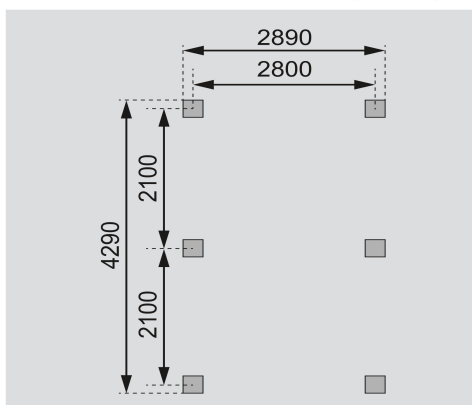

Produktinformation

Pavillon Perida Artikel-Nr. 68825

Dachschindeln
Rechteck, schwarz

Pfostenbreite	9 cm
Firsthöhe	296 cm
Außenmaß Breite	289 cm
Material	Kesseldruckimprägniert
Schneelast	75 kg/m ²
Innenmaß Tiefe	411 cm
Dachfläche	16 m ²
Grundform	rechteckig
Außenmaß Tiefe	429 cm
Dachbreite	345 cm
Verpackungsmaße mm/Gewicht kg	1000x340x55x223,2
Innenmaß Breite	271 cm
Verpackungsmaße mm/Gewicht kg	3000x1200x520x400
Zubehör	Rechteckige Dachschindeln, schwarz
Dachneigung	27°
Umbauter Raum	31,2 m ³
Pfostentiefe	9 cm
Dachform	Walmdach
Anzahl Pfosten	6
Seitenhöhe	196 cm
Dachtiefe	485 cm

Fundamentplan Pfosten (in mm)

RECHTECK SCHINDELN

- 01 Einfach, schnell und sicher zu verlegen
- 02 Hohe UV- und Farbbeständigkeit
- 03 Reißfest und rissüberbrückend
- 04 Für nahezu alle Satteldachhäuser geeignet
- 05 Sehr langlebig

ECO
Pavillons

• Dach aus Dachplatten

• Modelle in verschiedenen Formen erhältlich

• 9 x 9 cm kesseldruck-
imprägnierte Massiv-
holzpfosten inkl.
Querverbindern

Die Abbildung dient lediglich der darstellenden Information und bildet nicht den tatsächlichen Artikel ab.