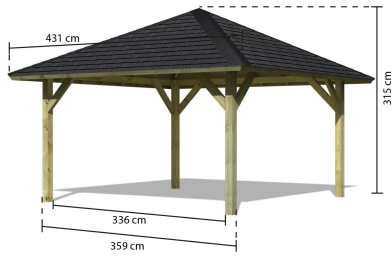

Produktinformation

Pavillon Holm 1 Artikel-Nr. 68829

Set

Dachschindeln rechteck, schwarz

Außenmaß Tiefe	359 cm
Material	Kesseldruckimprägniert
Schneelast	75 kg/m²
Grundform	quadratisch
Verpackungsmaße mm/Gewicht kg	3540x1190x300x316
Dachneigung	20°
Verpackungsmaße mm/Gewicht kg	3700x1100x520x562
Innenmaß Tiefe	335 cm
Dachbreite	431 cm
Pfostenbreite	11,5 cm
Dachtiefe	431 cm
Dachfläche	20,8 m²
Anzahl Pfosten	4
Pfostentiefe	11,5 cm
Innenmaß Breite	336 cm
Verpackungsmaße mm/Gewicht kg	1000x340x55x251,1
Firsthöhe	315 cm
Außenmaß Breite	359 cm
Dachform	Walmdach
Umbauter Raum	32,7 m³
Seitenhöhe	196 cm

CLASSIC
Pavillons

- Dach aus OSB-Platten
- Modelle in verschiedenen Formen erhältlich
- 11,5 x 11,5 cm kessel-druckprägnierte Massivholzpfosten inkl. Querverbindern

Die Abbildung dient lediglich der dimensionalen Information und bildet nicht den tatsächlichen Artikel ab.