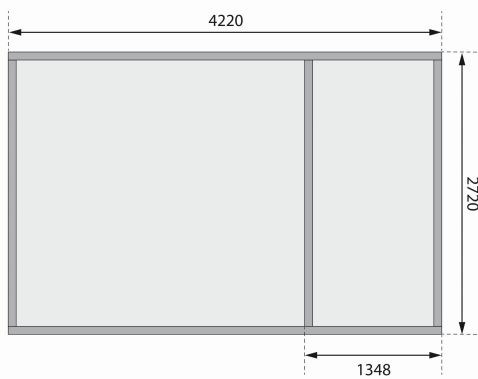

Fundamentplan ohne Boden (in mm)

KDI-UNTERLEGER

- 01 Aus nordischen Kiefernholzern
- 02 Kesseldruckimprägnierte Bodenbalken
- 03 Bieten einen langfristigen Schutz gegen aufsteigende Fäulnis
- 04 40 x 60 mm Bodenbalken