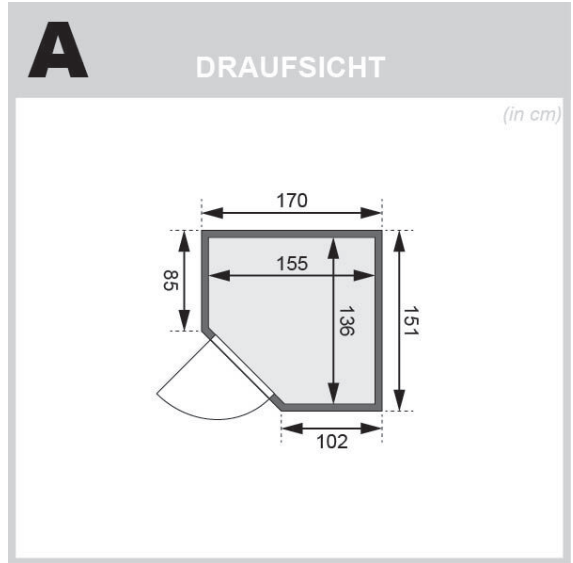

Produktinformation

Sauna Taurin Artikel-Nr. 71042

Dachkranz
ohne Dachkranz

Saunatür
Bronzierte Ganzglastür

Saunaofen
ohne Ofen

Kopfstütze Material	Espe
Außenmaß Tiefe	151 cm
Grundfläche	2,3 m ²
Verpackungsmaße mm/Gewicht kg	2010x1230x700x258
Tür Scheibenfarbe	bronziert
Bank 1 Tiefe	52 cm
Verpackungsmaße mm/Gewicht kg	1920x800x270x44
Innenmaß Breite	155 cm
Position Tür und Zuluft tauschbar	nein
Liegeplätze	1
Umbauter Raum	3,7 m ³
Innenmaß Höhe	192 cm
Außenmaß Höhe	198 cm
Einstiegsart	EckEinstieg
Bauweise	vormontierte Elemente
Anzahl Bänke	2 Stk.
Durchgangsmaß Höhe	173 cm
Ofenschutz Tiefe	51 cm
Material	Nordische Fichte
Verpackungsmaße mm/Gewicht kg	1920x810x270x45
Spiegelbar	nein
Verpackungsmaße mm/Gewicht kg	1920x800x270x45
Ofenschutz Breite	60 cm
Sitzplätze	2
Ofenschutz Material	nordische Fichte
Verpackungsmaße mm/Gewicht kg	1920x800x290x38
Bank Material	Espe
Außenmaß Breite	170 cm
Tür Höhe	175 cm
Ofenschutz Höhe	80 cm
Wandstärke	68 mm
Innenmaß Tiefe	136 cm
Verpackungsmaße mm/Gewicht kg	1830x150x150x11
Saunadach Dämmung	42 mm
Bank 3 Tiefe	-
Saunadach Bauweise	vormontierte Elemente
Türart	Ganzglastür
Durchgangsmaß Breite	64 cm
Öffnungsrichtung Tür	rechts und links anschlagbar
Anzahl der Kopfstützen	1 Stk.
Bank 2 Tiefe	27 cm

68 MM
Classic

- Optional mit attraktivem Dachkranz einschließlich 3 LED-Spots
- Inkl. Bänke und Kopfstütze aus hochwertigem Espenholz
- Ofenschutz aus Massivholz
- Einfache und praktische Elementbauweise aus 68 mm starken Wandelementen
- Inkl. 42 mm starker Mineraldämmwolle
- Sichtfenster aus naturbelassener, langsam wachsender, nordischer Fichte
- 8 mm Saunator aus Einsteilbesenhartholz
- Türrahmen aus Massivholz
- Bewährte Magnetverschluss-technik
- Türbeschläge mittels Exzenter justierbar

Die Abbildung dient lediglich der datentechnischen Information und bildet nicht den tatsächlichen Artikel ab.