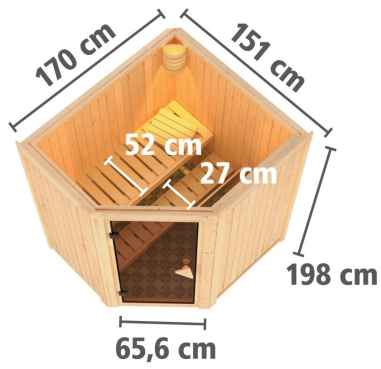

Produktinformation

Sauna Taurin Artikel-Nr. 71042

Dachkranz
ohne Dachkranz

Saunatür
Bronzierte Ganzglastür

Saunaofen
ohne Ofen

Kopfstütze Material	Espe
Außenmaß Tiefe	151 cm
Grundfläche	2,3 m ²
Verpackungsmaße mm/Gewicht kg	2010x1230x700x258
Tür Scheibenfarbe	bronziert
Bank 1 Tiefe	52 cm
Verpackungsmaße mm/Gewicht kg	1920x800x270x44
Innenmaß Breite	155 cm
Position Tür und Zuluft tauschbar	nein
Liegeplätze	1
Umbauter Raum	3,7 m ³
Innenmaß Höhe	192 cm
Außenmaß Höhe	198 cm
Einstiegsart	EckEinstieg
Bauweise	vormontierte Elemente
Anzahl Bänke	2 Stk.
Durchgangsmaß Höhe	173 cm
Ofenschutz Tiefe	51 cm
Material	Nordische Fichte
Verpackungsmaße mm/Gewicht kg	1920x810x270x45
Spiegelbar	nein
Verpackungsmaße mm/Gewicht kg	1920x800x270x45
Ofenschutz Breite	60 cm
Sitzplätze	2
Ofenschutz Material	nordische Fichte
Verpackungsmaße mm/Gewicht kg	1920x800x290x38
Bank Material	Espe
Außenmaß Breite	170 cm
Tür Höhe	175 cm
Ofenschutz Höhe	80 cm
Wandstärke	68 mm
Innenmaß Tiefe	136 cm
Verpackungsmaße mm/Gewicht kg	1830x150x150x11
Saunadach Dämmung	42 mm
Bank 3 Tiefe	-
Saunadach Bauweise	vormontierte Elemente
Türart	Ganzglastür
Durchgangsmaß Breite	64 cm
Öffnungsrichtung Tür	rechts und links anschlagbar
Anzahl der Kopfstützen	1 Stk.
Bank 2 Tiefe	27 cm

68 MM
Classic

- Optional mit attraktivem Dachkranz einschließlich 3 LED-Spots
- Inkl. Bänke und Kopfstütze aus hochwertigem Espenholz
- Ofenschutz aus Massivholz
- Einfache und praktische Elementbauweise aus 68 mm starken Wandelementen
- Inkl. 42 mm starker Mineraldämmwolle
- Sichtfenster aus naturbelassener, langsam wachsender, nordischer Fichte
- 8 mm Saunator aus Einsteilbesenhartholz
- Türrahmen aus Massivholz
- Bewährte Magnetverschluss-technik
- Türbeschläge mittels Exzenter justierbar