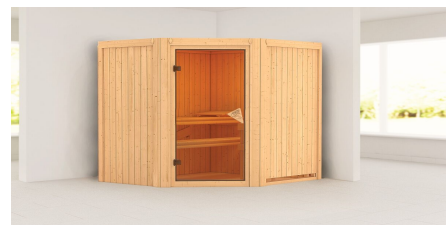

Produktinformation

Sauna Taurin Artikel-Nr. 71042

Dachkranz
ohne Dachkranz

Saunatür
Bronzierte Ganzglastür

Saunaofen
ohne Ofen

Kopfstütze Material	Espe
Außenmaß Tiefe	151 cm
Grundfläche	2,3 m ²
Verpackungsmaße mm/Gewicht kg	2010x1230x700x258
Tür Scheibenfarbe	bronziert
Bank 1 Tiefe	52 cm
Verpackungsmaße mm/Gewicht kg	1920x800x270x44
Innenmaß Breite	155 cm
Position Tür und Zuluft tauschbar	nein
Liegeplätze	1
Umbauter Raum	3,7 m ³
Innenmaß Höhe	192 cm
Außenmaß Höhe	198 cm
Einstiegsart	EckEinstieg
Bauweise	vormontierte Elemente
Anzahl Bänke	2 Stk.
Durchgangsmaß Höhe	173 cm
Ofenschutz Tiefe	51 cm
Material	Nordische Fichte
Verpackungsmaße mm/Gewicht kg	1920x810x270x45
Spiegelbar	nein
Verpackungsmaße mm/Gewicht kg	1920x800x270x45
Ofenschutz Breite	60 cm
Sitzplätze	2
Ofenschutz Material	nordische Fichte
Verpackungsmaße mm/Gewicht kg	1920x800x290x38
Bank Material	Espe
Außenmaß Breite	170 cm
Tür Höhe	175 cm
Ofenschutz Höhe	80 cm
Wandstärke	68 mm
Innenmaß Tiefe	136 cm
Verpackungsmaße mm/Gewicht kg	1830x150x150x11
Saunadach Dämmung	42 mm
Bank 3 Tiefe	-
Saunadach Bauweise	vormontierte Elemente
Türart	Ganzglastür
Durchgangsmaß Breite	64 cm
Öffnungsrichtung Tür	rechts und links anschlagbar
Anzahl der Kopfstützen	1 Stk.
Bank 2 Tiefe	27 cm

68 MM
Classic

- Optional mit attraktivem Dachkranz einschließlich 3 LED-Spots
- Inkl. Bänke und Kopfstütze aus hochwertigem Espenholz
- Ofenschutz aus Massivholz
- Einfache und praktische Elementbauweise aus 68 mm starken Wandelementen
- Inkl. 42 mm starker Mineraldämmwolle
- Sichtfenster aus naturbelassener, langsam wachsender, nordischer Fichte
- 8 mm Saunator aus Einsteilbesenhartholz
- Türrahmen aus Massivholz
- Bewährte Magnetverschluss-technik
- Türbeschläge mittels Exzenter justierbar