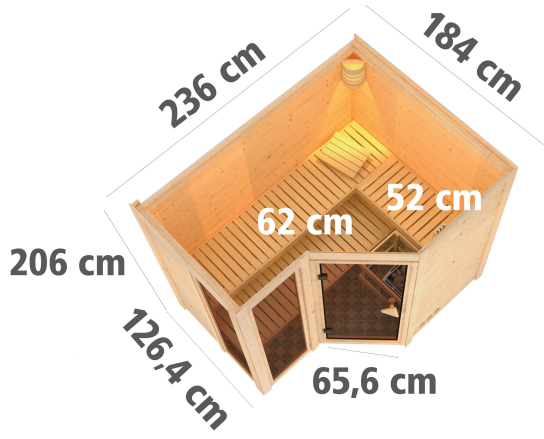

## Sauna Amara Artikel-Nr. 71285

Dachkranz  
ohne Dachkranz

Saunaofen  
ohne Ofen

Bank 1 Tiefe	57 cm
Kopfstütze Material	Espe
Liegeplätze	3
Innenmaß Tiefe	173 cm
Tür Scheibenfarbe	bronziert
Bank 3 Tiefe	52 cm
Innenmaß Breite	225 cm
Position Tür und Zuluft tauschbar	nein
Spiegelbar	ja
Grundfläche	4 m <sup>2</sup>
Außenmaß Höhe	209 cm
Verpackungsmaße mm/Gewicht kg	860x560x430x38,5
Einstiegsart	EckEinstieg
Bauweise	vormontierte Elemente
Durchgangsmaß Höhe	173 cm
Ofenschutz Tiefe	51 cm
Material	Nordische Fichte
Ofenschutz Breite	60 cm
Ofenschutz Material	nordische Fichte
Bank Material	Espe
Sitzplätze	4
Tür Höhe	175 cm
Ofenschutz Höhe	80 cm
Innenmaß Höhe	200 cm
Wandstärke	38 mm
Verpackungsmaße mm/Gewicht kg	2000x230x150x15,5
Außenmaß Breite	236 cm
Saunadach Dämmung	42 mm
Verpackungsmaße mm/Gewicht kg	2340x1260x750x368,1
Saunadach Bauweise	vormontierte Elemente
Türart	Ganzlastür
Anzahl Bänke	3 Stk.
Durchgangsmaß Breite	64 cm
Öffnungsrichtung Tür	rechts und links anschlagbar
Außenmaß Tiefe	184 cm
Anzahl der Kopfstützen	1 Stk.
Bank 2 Tiefe	62 cm
Umbauter Raum	6,8 m <sup>3</sup>