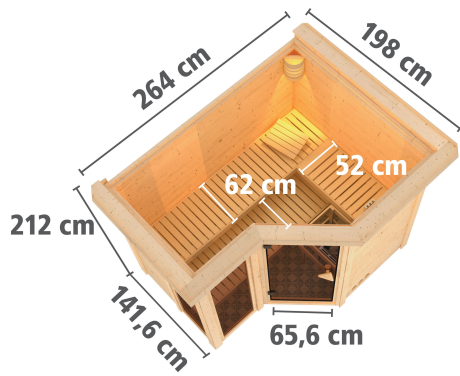

OFENSCHUTZGITTER SUPERIOR

- 01 Aus hochwertigem Espenholz
- 02 Besonders glatt gehobelt
- 03 Bietet optimalen Schutz
- 04 Exklusive Optik

BRONZIERTER GANZGLASTÜR

- 01 Türrahmen aus Massivholz
- 02 8 mm starkes Einscheibensicherheitsglas
- 03 Rechts und links anschlagbar
- 04 Türbeschläge justierbar
- 05 Bewährte Magnetverschlusstechnik