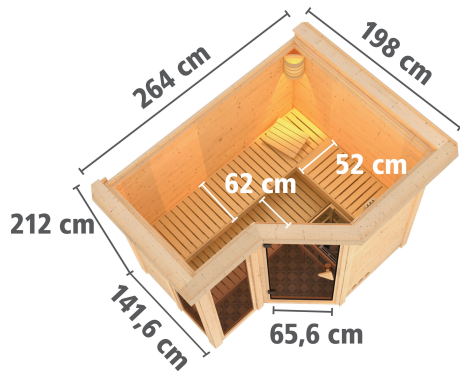

DIE BESONDERHEITEN UNSERES

9 kW Ofen Integrierte Steuerung