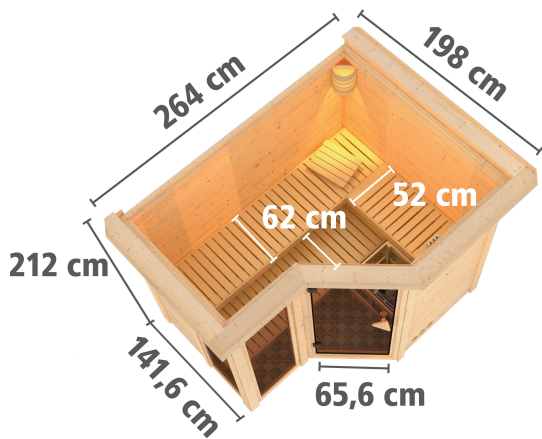

Produktinformation

Sauna Amara Artikel-Nr. 71292

Dachkranz
mit Dachkranz

Saunaofen
9 kW Bio Ofen + Steuergerät Easy
Bio

Bank 1 Tiefe	57 cm
Kopfstütze Material	Espe
Liegeplätze	3
Innenmaß Tiefe	173 cm
Tür Scheibenfarbe	bronziert
Bank 3 Tiefe	52 cm
Innenmaß Breite	225 cm
Außenmaß Tiefe	198 cm
Position Tür und Zuluft tauschbar	nein
Spiegelbar	ja
Grundfläche	4 m ²
Außenmaß Höhe	213,5 cm
Verpackungsmaße mm/Gewicht kg	860x560x430x38,5
Typ Ofen	9 KW Bio externe Steuerung
Außenmaß Breite	264 cm
Einstiegsart	EckEinstieg
Bauweise	vormontierte Elemente
Durchgangsmaß Höhe	173 cm
Ofenschutz Tiefe	51 cm
Material	Nordische Fichte
Ofensteuerung	extern Easy Bio
Ofenschutz Breite	60 cm
Ofenschutz Material	nordische Fichte
Bank Material	Espe
Sitzplätze	4
Tür Höhe	175 cm
Ofenschutz Höhe	80 cm
Innenmaß Höhe	200 cm
Wandstärke	38 mm
Verpackungsmaße mm/Gewicht kg	2000x230x150x15,5
Saunadach Dämmung	42 mm
Verpackungsmaße mm/Gewicht kg	2340x1260x750x368,1
Saunadach Bauweise	vormontierte Elemente
Türart	Ganzglastür
Anzahl Bänke	3 Stk.
Durchgangsmaß Breite	64 cm
Öffnungsrichtung Tür	rechts und links anschlagbar
Anzahl der Kopfstützen	1 Stk.
Bank 2 Tiefe	62 cm
Umbauter Raum	6,8 m ³

9 kW Ofen Bio-Kombiofen

- Inkl. 18 kg Saunasteine (Diabas)
- TÜV und VDE geprüft

- Feueraluminierter Innenmantel
- Rückwand und Elektroanschlusskasten aus feueraluminiertem Stahl
- Maße (BxHxT): 41 x 50 x 37 cm
- Heizleistung: max. 110 °C