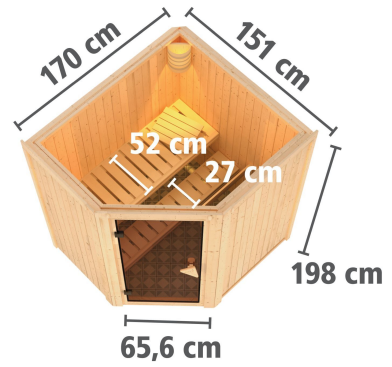

## Sauna Tonja Artikel-Nr. 71302

Dachkranz  
ohne Dachkranz

Saunatür  
Bronzierte Ganzglastür

Saunaofen  
ohne Ofen

Kopfstütze Material	Espe
Außenmaß Tiefe	151 cm
Grundfläche	2,3 m <sup>2</sup>
Verpackungsmaße mm/Gewicht kg	2010x1230x700x258
Tür Scheibenfarbe	bronziert
Bank 1 Tiefe	52 cm
Innenmaß Breite	155 cm
Position Tür und Zuluft tauschbar	nein
Liegeplätze	1
Umbauter Raum	3,7 m <sup>3</sup>
Innenmaß Höhe	192 cm
Außenmaß Höhe	198 cm
Einstiegsart	EckEinstieg
Bauweise	vormontierte Elemente
Anzahl Bänke	2 Stk.
Durchgangsmaß Höhe	173 cm
Ofenschutz Tiefe	51 cm
Material	Nordische Fichte
Spiegelbar	nein
Ofenschutz Breite	60 cm
Sitzplätze	2
Ofenschutz Material	nordische Fichte
Verpackungsmaße mm/Gewicht kg	1920x800x290x38
Bank Material	Espe
Außenmaß Breite	170 cm
Tür Höhe	175 cm
Ofenschutz Höhe	80 cm
Innenmaß Tiefe	136 cm
Verpackungsmaße mm/Gewicht kg	1830x150x150x11
Saunadach Dämmung	42 mm
Bank 3 Tiefe	-
Saunadach Bauweise	vormontierte Elemente
Türart	Ganzglastür
Durchgangsmaß Breite	64 cm
Öffnungsrichtung Tür	rechts und links anschlagbar
Verpackungsmaße mm/Gewicht kg	860x560x430x30,6
Anzahl der Kopfstützen	1 Stk.
Bank 2 Tiefe	27 cm

**68 MM ELEMENT-BAUWEISE**

- 01 Einfache Montage
- 02 Innenliegende Rahmenkonstruktion
- 03 42 mm starke Mineraldämmwolle
- 04 Innen- und Sichtseiten mit 12,5 mm Spezial-Softline-Profilholz