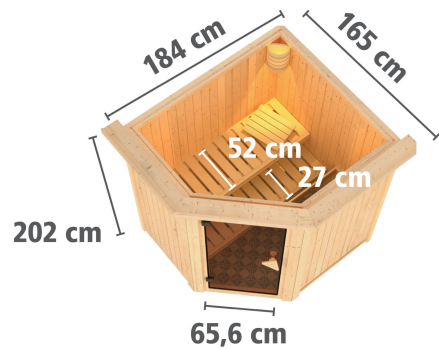

DACHKRANZ

1. 01 Aus nordischer Fichte
2. 02 7,5 Watt Strahler mit LED-Lampen
3. 03 Individuell platzierbar